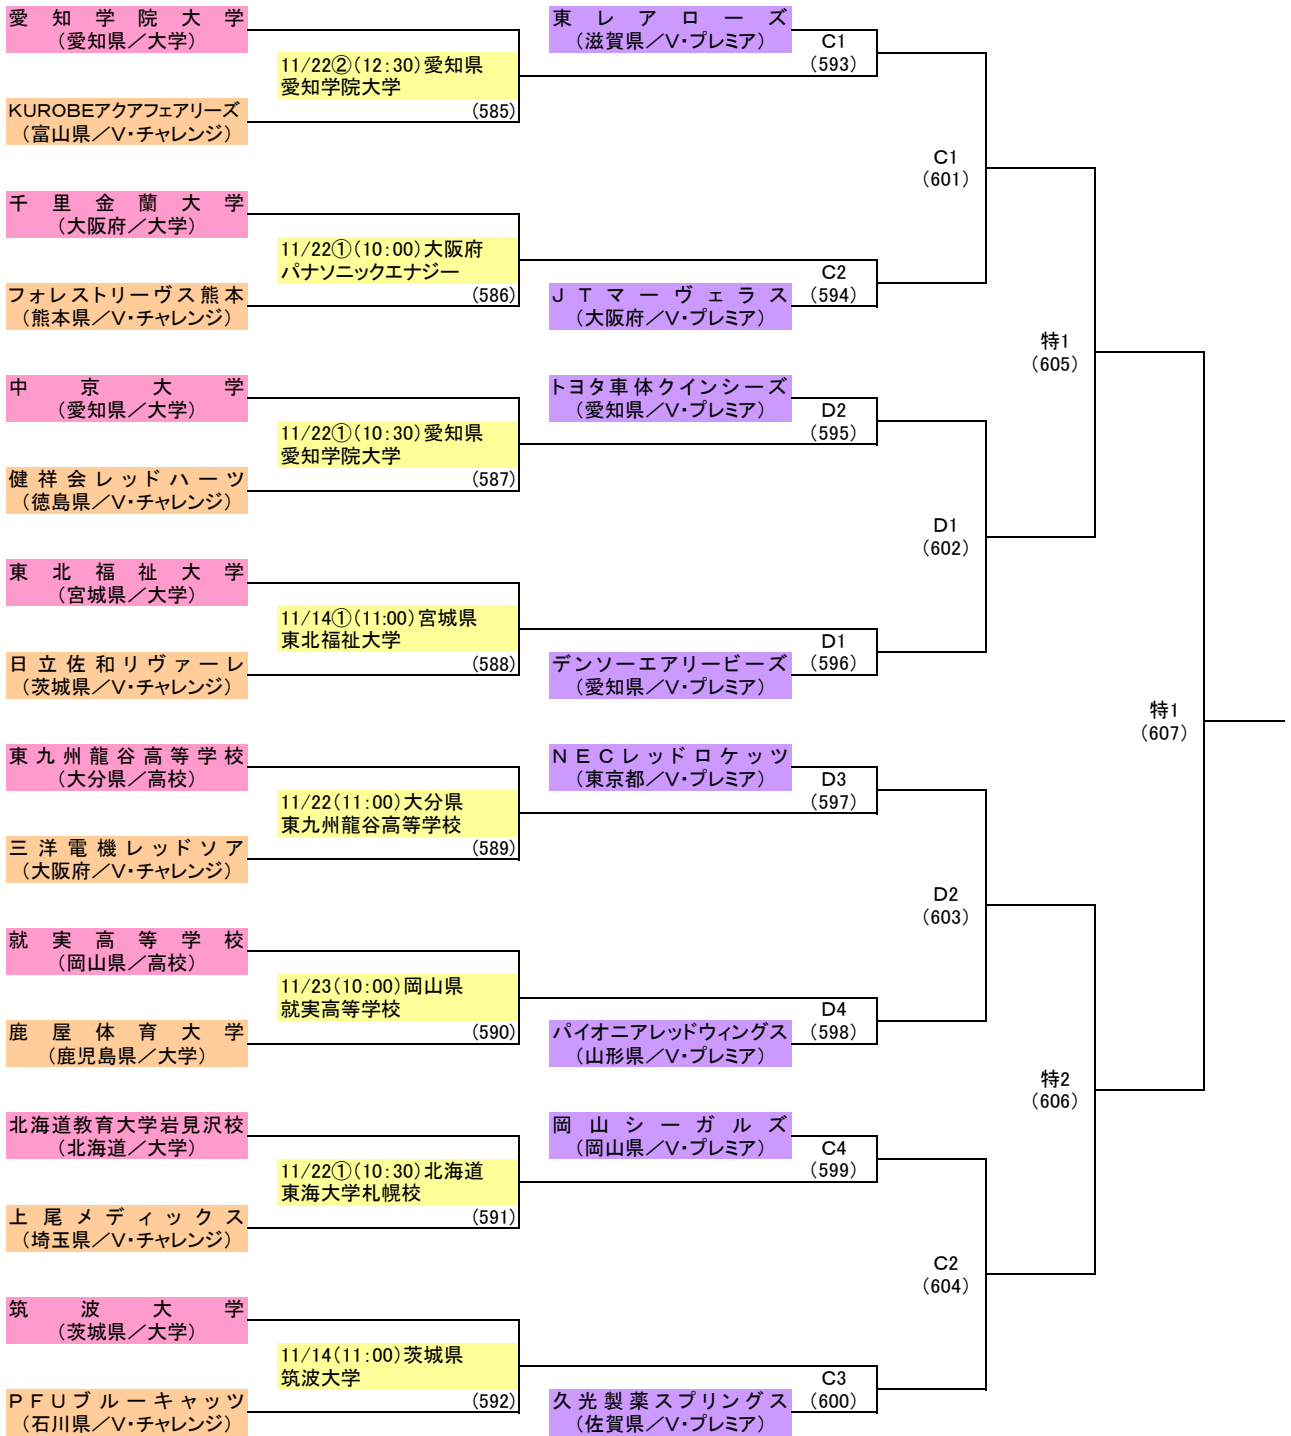

平成21年度 天皇杯・皇后杯 全日本バレーボール選手権大会  
女子:セミファイナル～ファイナルラウンド組み合わせ

会場:セミファイナルラウンド(全国各地)、ファイナルラウンド(東京体育館)

2009/11/7

チーム	【セミファイナルラウンド】 (開催日時・会場)	【1回戦】 【12/17(木)】	【準々決勝】	【準決勝】	【決勝】
-----	----------------------------	---------------------	--------	-------	------

【セミファイナルラウンド開催情報】

開催日時/マッチナンバー	会場名	アクセス
11/22(日)第二試合(12:30) (585)	愛知学院大学 AGUSポーツセンター	愛知県日進市岩崎町阿良池12 [電車]地下鉄東山線藤が丘駅下車バス10分
11/22(日)第一試合(10:00) (586)	パナソニックエナジー体育館	大阪府守口市松下町1-1 [電車]京阪電鉄土居駅下車徒歩10分
11/22(日)第一試合(10:30) (587)	愛知学院大学 AGUSポーツセンター	愛知県日進市岩崎町阿良池12 [電車]地下鉄東山線藤が丘駅下車バス10分
11/14(土)第一試合(11:00) (588)	東北福祉大学	宮城県仙台市青葉区国見1-8-1 [電車]JR仙山線東北福祉大学駅下車徒歩5分
11/22(日) (11:00) (589)	東九州龍谷高等学校	大分県中津市中殿527番地 [電車]JR日豊線中津駅下車徒歩8分
11/23(月・祝) (10:00) (590)	就実高等学校	岡山県岡山市北区弓之町14-23 [電車]JR山陽本線岡山駅下車徒歩15分
11/22(日)第一試合(10:30) (591)	東海大学札幌校	札幌市南区南沢5条1丁目1-1 [電車]地下鉄南北線真駒内駅下車バス20分
11/14(土) (11:00) (592)	筑波大学	茨城県つくば市天王台1-1-1 [電車]つくばエクスプレス線つくば駅下車徒歩20分

【ファイナルラウンド試合スケジュール】

12月17日(木) 1回戦	
第一試合	12:00 (男女)
男子:ABコート 第二試合	14:00 (男女)
第三試合	16:00 (男女)
第四試合	18:00 (男女)
12月18日(金) 準々決勝	
男子:ABコート 第一試合	16:00 (男女)
第二試合	18:00 (男女)
12月19日(土) 準決勝	
第一試合	12:00 (女子)
男子・女子: 第二試合	14:00 (女子)
第三試合	16:00 (男子)
第四試合	18:00 (男子)
12月20日(日) 決勝	
男子・女子: 第一試合	12:30 (女子)
第二試合	15:00 (男子)