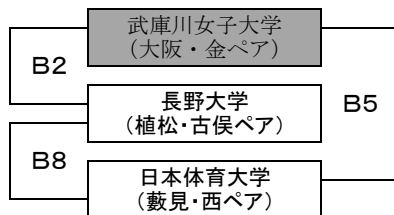

ビーチバレーボール・ジャパン・カレッジ2017 第29回全日本ビーチバレーボール大学男女選手権大会 〔女子予選グループ戦〕

大会期間：8月8日～8月10日

会場：川崎マリエン ビーチバレーコート

第1G

第2G

第3G

第4G

第5G

第6G

-
- ・各グループ1位、2位のペアが決勝トーナメントへ出場できる
 - ・前年度ベスト4枠のペアは決勝トーナメントからの参加とする
 - ・予選終了後、再度抽選を行い、トーナメントの組み合わせを決定する
 - ・抽選は原則参加義務があるがやむを得ない事情の場合、全日本学連委員長に委任することができる