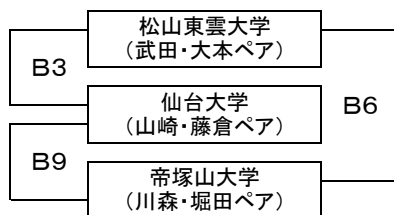

ビーチバレーボール・ジャパン・カレッジ2017 第29回全日本ビーチバレーボール大学男女選手権大会 〔女子予選グループ戦〕

大会期間：8月8日～8月10日

会場：川崎マリエン ビーチバレーコート

第1G

第2G

第3G

第4G

第5G

第6G

-
- ・各グループ1位、2位のペアが決勝トーナメントへ出場できる
 - ・前年度ベスト4枠のペアは決勝トーナメントからの参加とする
 - ・予選終了後、再度抽選を行い、トーナメントの組み合わせを決定する
 - ・抽選は原則参加義務があるがやむを得ない事情の場合、全日本学連委員長に委任することができる