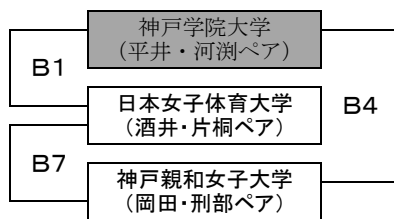

ビーチバレーボール・ジャパン・カレッジ2017 第29回全日本ビーチバレーボール大学男女選手権大会 〔女子予選グループ戦〕

大会期間：8月8日～8月10日

会場：川崎マリエン ビーチバレーコート

第1G

第2G

第3G

第4G

第5G

第6G

-
- ・各グループ1位、2位のペアが決勝トーナメントへ出場できる
 - ・前年度ベスト4枠のペアは決勝トーナメントからの参加とする
 - ・予選終了後、再度抽選を行い、トーナメントの組み合わせを決定する
 - ・抽選は原則参加義務があるがやむを得ない事情の場合、全日本学連委員長に委任することができる