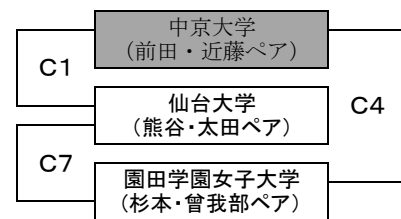

ビーチバレーボール・ジャパン・カレッジ2017 第29回全日本ビーチバレーボール大学男女選手権大会 〔女子予選グループ戦〕

大会期間：8月8日～8月10日

会場：川崎マリエン ビーチバレーコート

第1G

第2G

第3G

第4G

第5G

第6G

-
- ・各グループ1位、2位のペアが決勝トーナメントへ出場できる
 - ・前年度ベスト4枠のペアは決勝トーナメントからの参加とする
 - ・予選終了後、再度抽選を行い、トーナメントの組み合わせを決定する
 - ・抽選は原則参加義務があるがやむを得ない事情の場合、全日本学連委員長に委任することができる