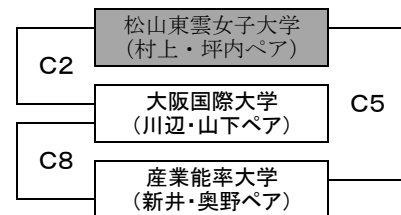

ビーチバレーボール・ジャパン・カレッジ2017 第29回全日本ビーチバレーボール大学男女選手権大会 〔女子予選グループ戦〕

大会期間：8月8日～8月10日

会場：川崎マリエン ビーチバレーコート

第1G

第2G

第3G

第4G

第5G

第6G

-
- ・各グループ1位、2位のペアが決勝トーナメントへ出場できる
 - ・前年度ベスト4枠のペアは決勝トーナメントからの参加とする
 - ・予選終了後、再度抽選を行い、トーナメントの組み合わせを決定する
 - ・抽選は原則参加義務があるがやむを得ない事情の場合、全日本学連委員長に委任することができる