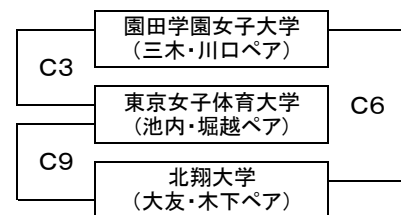

ビーチバレーボール・ジャパン・カレッジ2017 第29回全日本ビーチバレーボール大学男女選手権大会 〔女子予選グループ戦〕

大会期間：8月8日～8月10日

会場：川崎マリエン ビーチバレーコート

第1G

第2G

第3G

第4G

第5G

第6G

-
- ・各グループ1位、2位のペアが決勝トーナメントへ出場できる
 - ・前年度ベスト4枠のペアは決勝トーナメントからの参加とする
 - ・予選終了後、再度抽選を行い、トーナメントの組み合わせを決定する
 - ・抽選は原則参加義務があるがやむを得ない事情の場合、全日本学連委員長に委任することができる