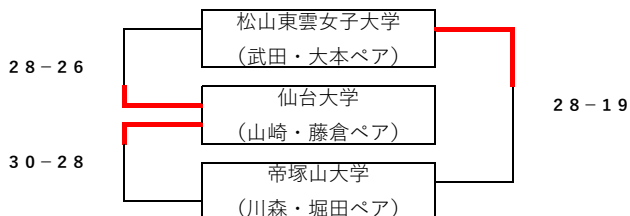

ビーチバレーボール・ジャパン・カレッジ2017

第29回全日本ビーチバレーボール大学男女選手権大会

〔女子予選グループ戦〕

大会期間：8月8日～8月10日

会場：川崎マリエン ビーチバレーコート

第1G

第2G

第3G

第4G

第5G

第6G

-
- ・各グループ1位、2位のペアが決勝トーナメントへ出場できる
 - ・前年度ベスト4枠のペアは決勝トーナメントからの参加とする
 - ・予選終了後、再度抽選を行い、トーナメントの組み合わせを決定する
 - ・抽選は原則参加義務があるがやむを得ない事情の場合、全日本学連委員長に委任することができる