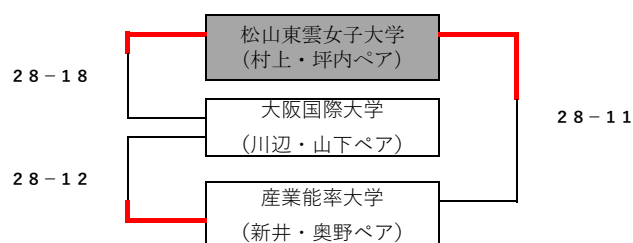

ビーチバレーボール・ジャパン・カレッジ2017

第29回全日本ビーチバレーボール大学男女選手権大会

〔女子予選グループ戦〕

大会期間：8月8日～8月10日

会場：川崎マリエン ビーチバレーコート

第1G

第2G

第3G

第4G

第5G

第6G

-
- ・各グループ1位、2位のペアが決勝トーナメントへ出場できる
 - ・前年度ベスト4枠のペアは決勝トーナメントからの参加とする
 - ・予選終了後、再度抽選を行い、トーナメントの組み合わせを決定する
 - ・抽選は原則参加義務があるがやむを得ない事情の場合、全日本学連委員長に委任することができる