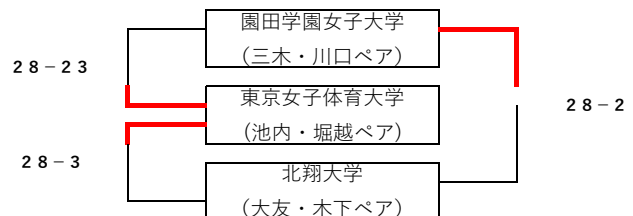

ビーチバレーボール・ジャパン・カレッジ2017

第29回全日本ビーチバレーボール大学男女選手権大会

〔女子予選グループ戦〕

大会期間：8月8日～8月10日

会場：川崎マリエン ビーチバレーコート

第1G

第2G

第3G

第4G

第5G

第6G

-
- ・各グループ1位、2位のペアが決勝トーナメントへ出場できる
 - ・前年度ベスト4枠のペアは決勝トーナメントからの参加とする
 - ・予選終了後、再度抽選を行い、トーナメントの組み合わせを決定する
 - ・抽選は原則参加義務があるがやむを得ない事情の場合、全日本学連委員長に委任することができる