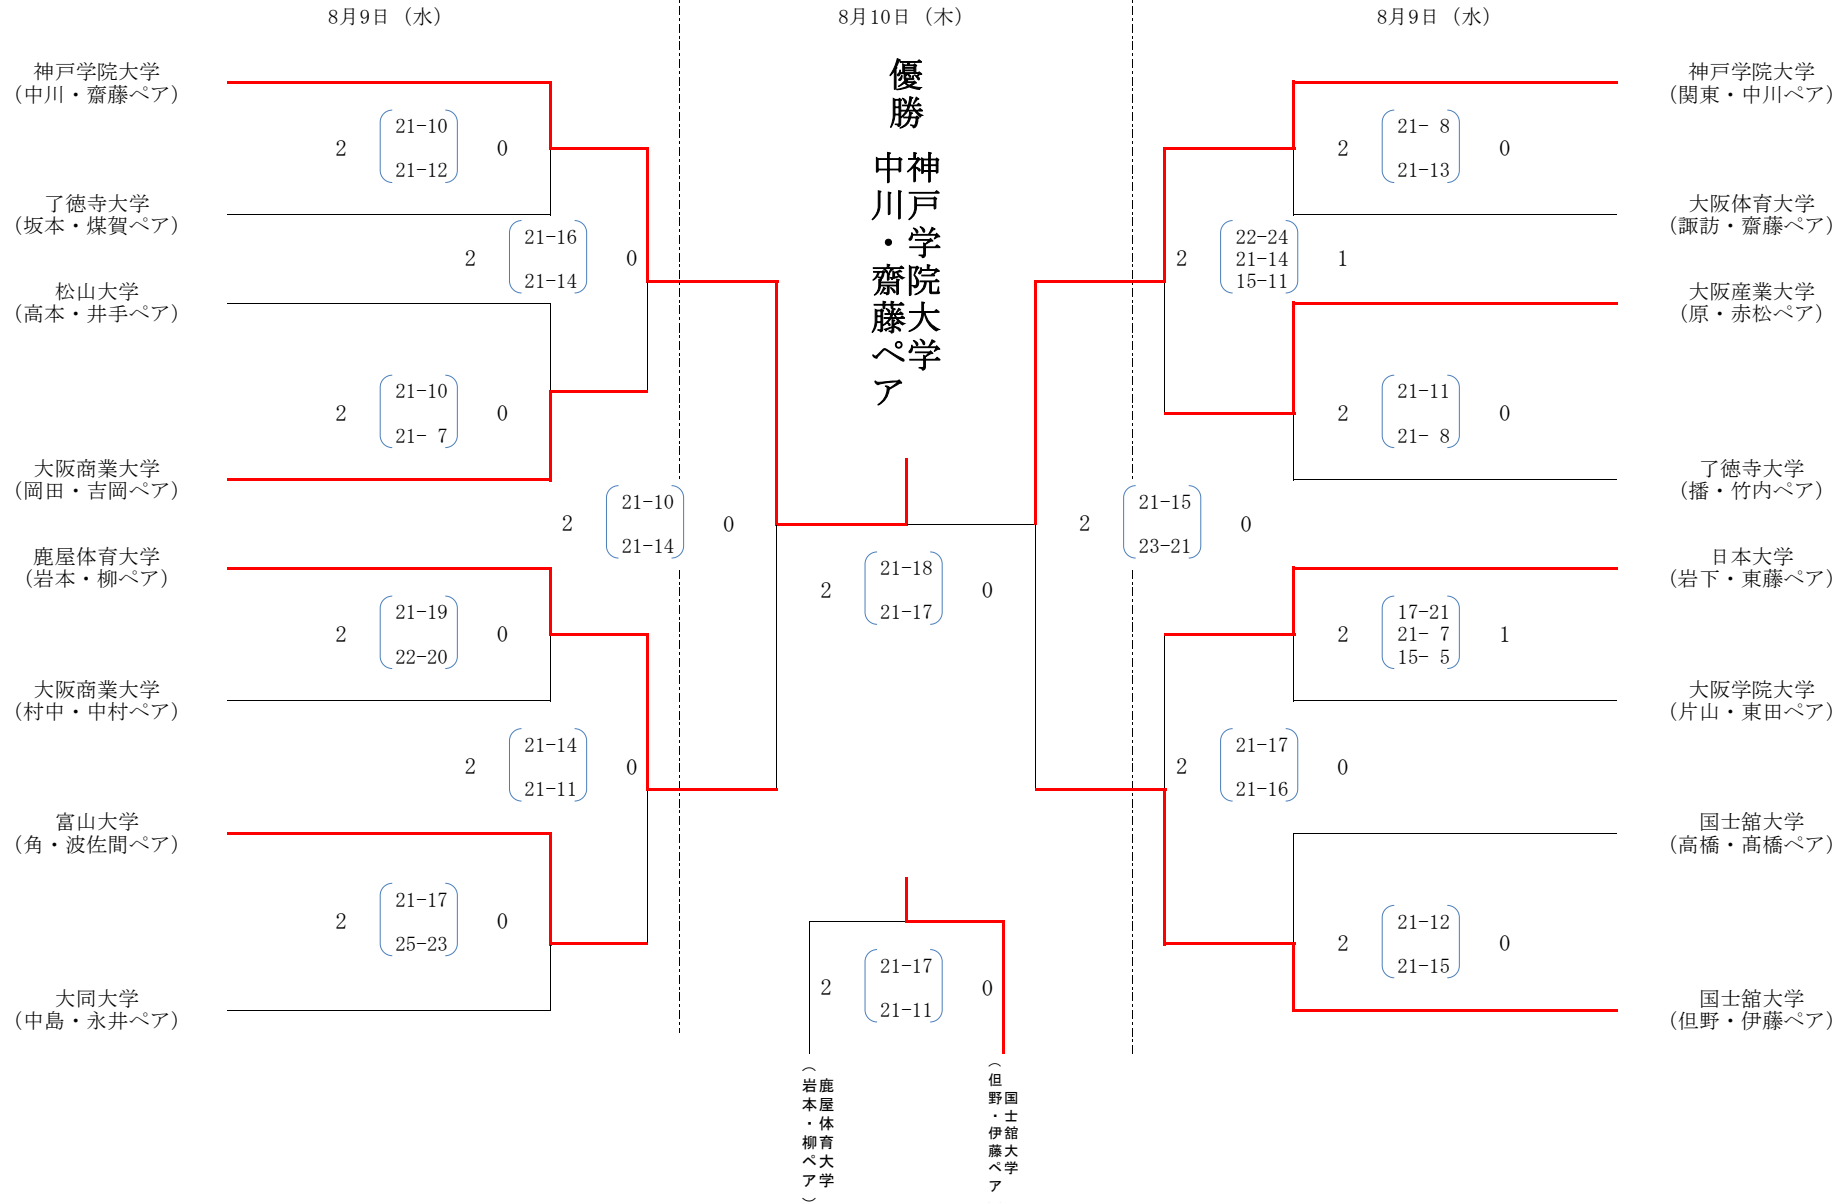

ビーチバレーボール・ジャパン・カレッジ2017
 第29回全日本ビーチバレーボール大学男女選手権大会 決勝トーナメント
 【男子】

期日：8月8日（火）～10日（木）
 会場：川崎マリエン ビーチバレーコート

・21点3セットマッチ(2チームの合計得点が7の倍数でスイッチ)また両チームの合計が21点でテクニカルタイムアウト。
 ・3セット目のみ15点マッチ(5の倍数でスイッチ)
 ※デュースとなった場合、2点差がつくまで決定する。
 ・下線が引いてある試合の両ペアは第1試合のラインジャッジ(2名)を行う。
 ・第2試合以降のラインジャッジ(2名)は前の試合の負けたペアが行う。