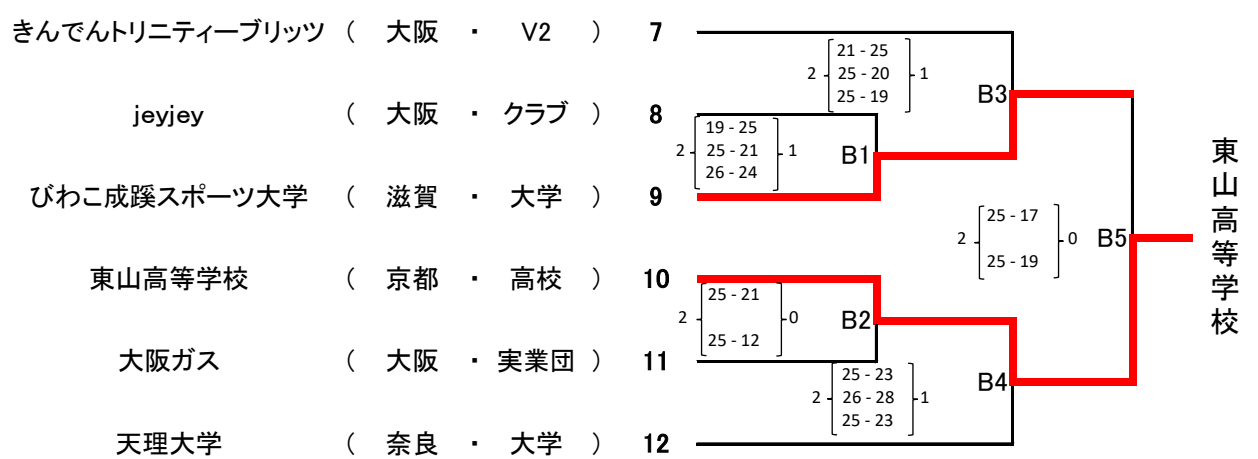

近畿ブロックラウンド(男子)

日 程:10月2日(日)

競技開始:10:00~

会 場:天理大学杉之内第一体育館 (奈良県天理市)

チーム名 所属 カテゴリー

A グループ

B グループ

C グループ