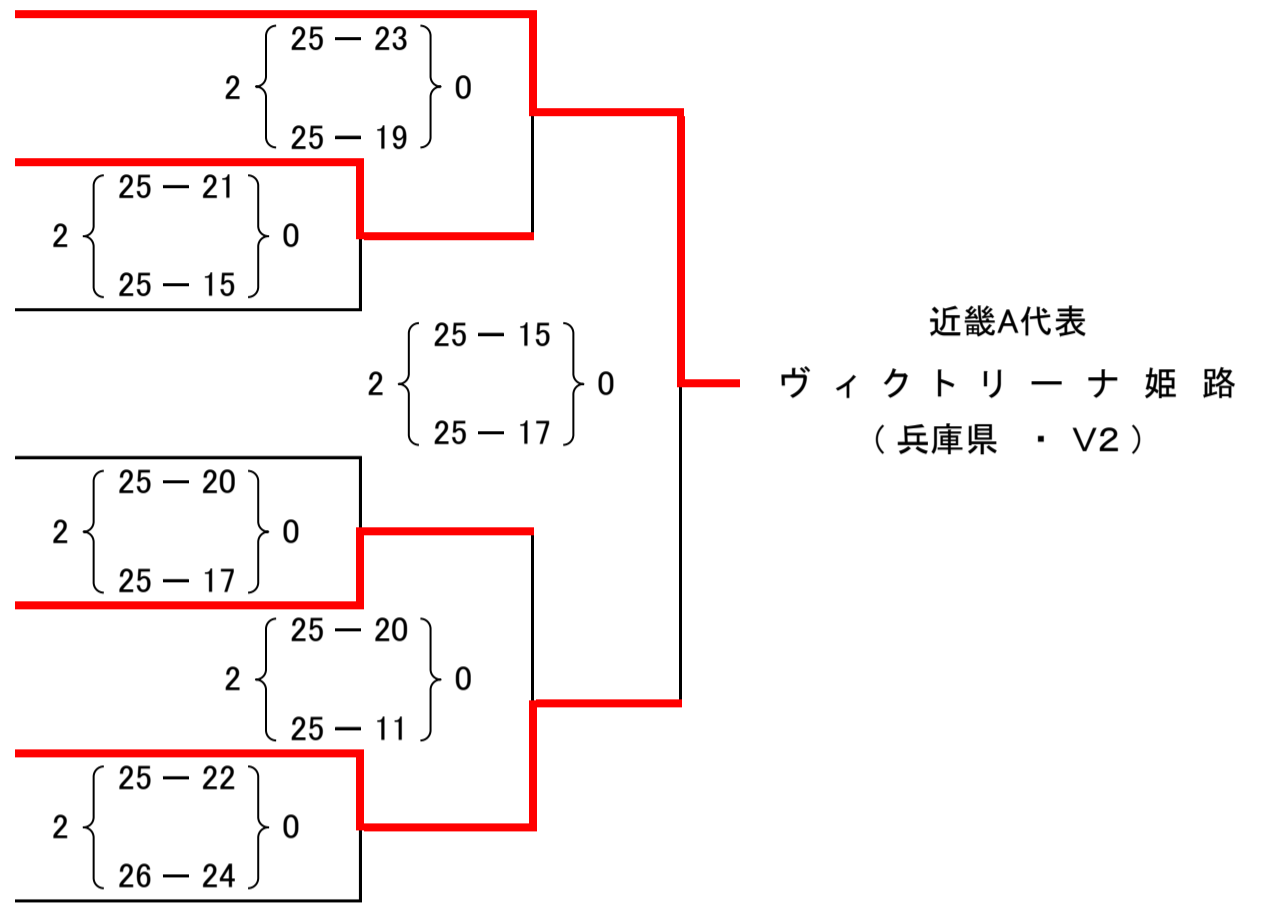

近畿ブロックラウンド(女子)

日程:10月1日(日)

競技開始:10:40~

会場:島津アリーナ京都(京都府京都市)

チーム名 所属 カテゴリー

A グループ

- ヴィクトリーナ姫路 (大阪・V2)
- 京都産業大学 (京都・大学)
- 和歌山クラブ (和歌山・クラブ)
- びわこ成蹊スポーツ大学 (滋賀・大学)
- 大阪国際滝井・大阪国際高等学校 (大阪・高校)
- マルイチ兵庫選抜 (兵庫・クラブ)
- 帝塚山大学 (奈良・大学)