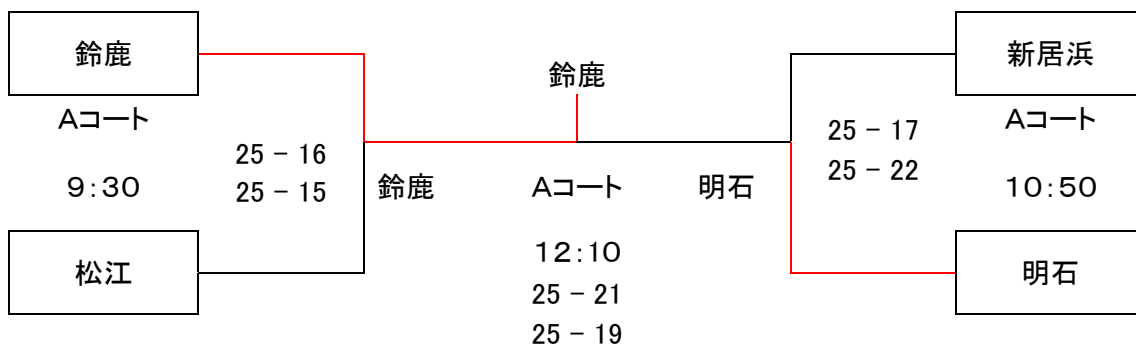

男子の部 予選リーグ・決勝トーナメント

男子の部 予選リーグ（第1日）

試合開始時間	Aコート			Bコート		
	組合せ			組合せ		
① 9:30	鈴鹿	鈴鹿-茨城	茨城	新居浜	新居浜-大分	大分
② 10:50	松江	松江-鹿児島	鹿児島	明石	明石-呉	呉
③ 12:10	香川高松	高松-茨城	①の敗者	八戸	八戸-大分	①の敗者
④ 13:30	富山本郷	富山-鹿児島	②の敗者	釧路	釧路-呉	②の敗者
⑤ 14:50	香川高松	高松-鈴鹿	①の勝者	八戸	八戸-新居浜	①の勝者
⑥ 16:10	富山本郷	富山-松江	②の勝者	釧路	釧路-明石	②の勝者

男子の部 決勝トーナメント（第2日）

男子の部 予選リーグ（第1日）

Aブロック

	1	2	3	勝・敗	セット率	ポイント率	順位
1 鈴鹿		27 - 25 25 - 16 -	25 - 20 25 - 21 -	2 - 0	==	==	1
2 茨城	25 - 27 16 - 25 -		21 - 25 8 - 25 -	0 - 2	==	==	3
3 香川高松	20 - 25 21 - 25 -	25 - 21 25 - 8 -		1 - 1	==	==	2

Bブロック

	1	2	3	勝・敗	セット率	ポイント率	順位
1 松江		25 - 17 28 - 26 -	25 - 23 25 - 22 -	2 - 0	==	==	1
2 鹿児島	17 - 25 26 - 28 -		20 - 25 25 - 23 25 - 14	1 - 1	==	==	2
3 富山本郷	23 - 25 22 - 25 -	25 - 20 23 - 25 14 - 25		0 - 2	==	==	3