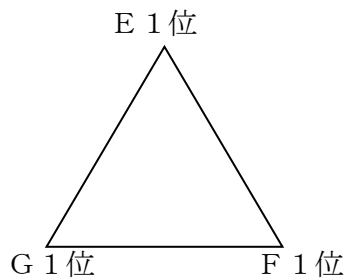

女子の部 決勝リーグ（第2日）

試合開始時間	Cコート		
	組合せ		
① 9:30	E 1位	松江-鈴鹿	G 1位
② 10:50	F 1位	高知-松江	①の敗者
③ 12:10	F 1位	高知-鈴鹿	①の勝者