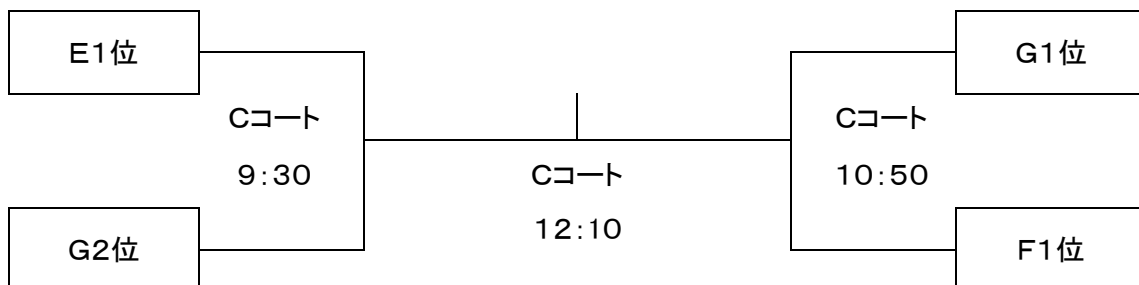

女子の部 決勝トーナメント（第2日）