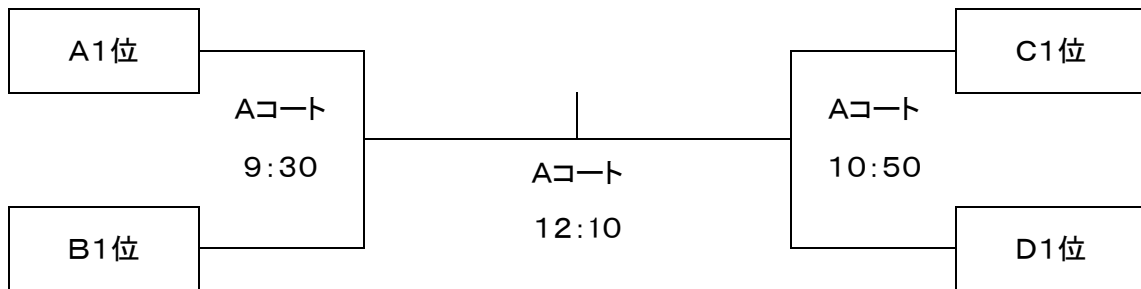

男子の部 予選リーグ・決勝トーナメント

男子の部 予選リーグ（第1日）

試合開始時間	Aコート			Bコート		
	組合せ			組合せ		
① 9:30	鈴鹿	—	長岡	松江	—	釧路
② 10:50	新居浜	—	八戸	茨城	—	神戸
③ 12:10	鹿児島	—	①の敗者	木更津	—	①の敗者
④ 13:30	沼津	—	②の敗者	阿南	—	②の敗者
⑤ 14:50	鹿児島	—	①の勝者	木更津	—	①の勝者
⑥ 16:10	沼津	—	②の勝者	阿南	—	②の勝者

男子の部 決勝トーナメント（第2日）

男子の部 予選リーグ（第1日）

Aブロック

	1 鈴鹿	2 長岡	3 鹿児島	勝・敗	セット率	ポイント率	順位
1 鈴鹿	-	-	-	-	--=	--=	
2 長岡	-	-	-	-	--=	--=	
3 鹿児島	-	-	-	-	--=	--=	

Bブロック

	1 新居浜	2 八戸	3 沼津	勝・敗	セット率	ポイント率	順位
1 新居浜	-	-	-	-	--=	--=	
2 八戸	-	-	-	-	--=	--=	
3 沼津	-	-	-	-	--=	--=	

Cブロック

	1 松江	2 釧路	3 木更津	勝・敗	セット率	ポイント率	順位
1 松江	-	-	-	-	--=	--=	
2 釧路	-	-	-	-	--=	--=	
3 木更津	-	-	-	-	--=	--=	

Dブロック

	1 茨城	2 神戸	3 阿南	勝・敗	セット率	ポイント率	順位
1 茨城	-	-	-	-	--=	--=	
2 神戸	-	-	-	-	--=	--=	
3 阿南	-	-	-	-	--=	--=	

女子の部 予選リーグ・決勝トーナメント

女子の部 予選リーグ（第1日）

試合開始時間	Cコート			Dコート		
	組合せ			組合せ		
① 9:30	高知	—	佐世保	松江	—	舞鶴
② 10:50	鈴鹿	—	木更津	阿南	—	茨城
③ 12:10	釧路	—	①の敗者	G 1 松江	—	阿南
④ 13:30	福島	—	②の敗者	G 3 茨城	—	舞鶴
⑤ 14:50	釧路	—	①の勝者	G 2 阿南	—	舞鶴
⑥ 16:10	福島	—	②の勝者	G 1 舞鶴	—	茨城