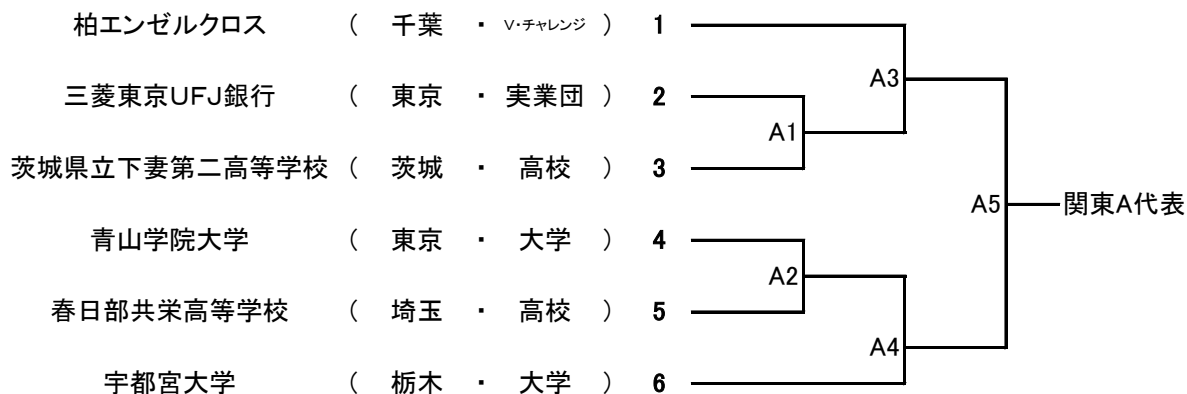

関東ブロックラウンド(女子)

日程:10月25日(土)

開会式 9:00

競技開始 9:30

会場:東金アリーナ(千葉県)

チーム名 所属 カテゴリー

A グループ

B グループ