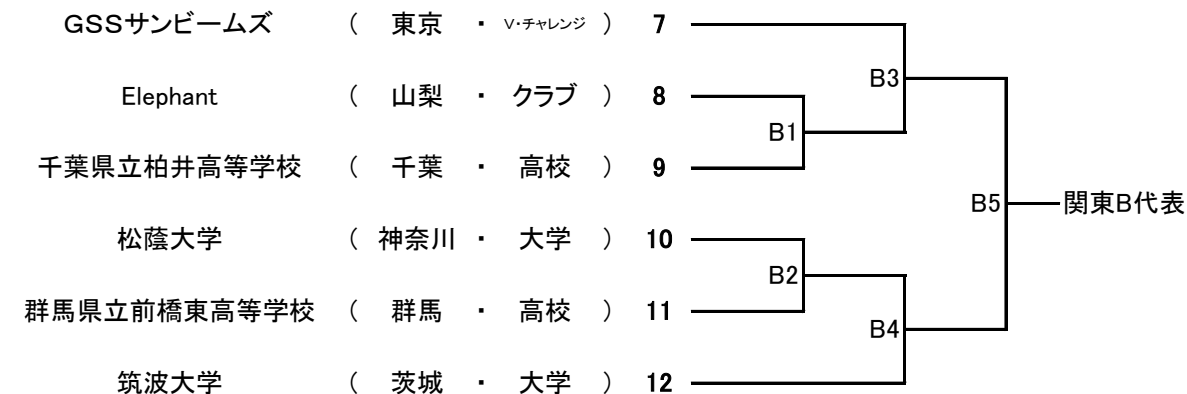

関東ブロックラウンド(女子)

日程:10月25日(土)

開会式 9:00

競技開始 9:30

会場:東金アリーナ(千葉県)

チーム名 所属 カテゴリー

A グループ

B グループ