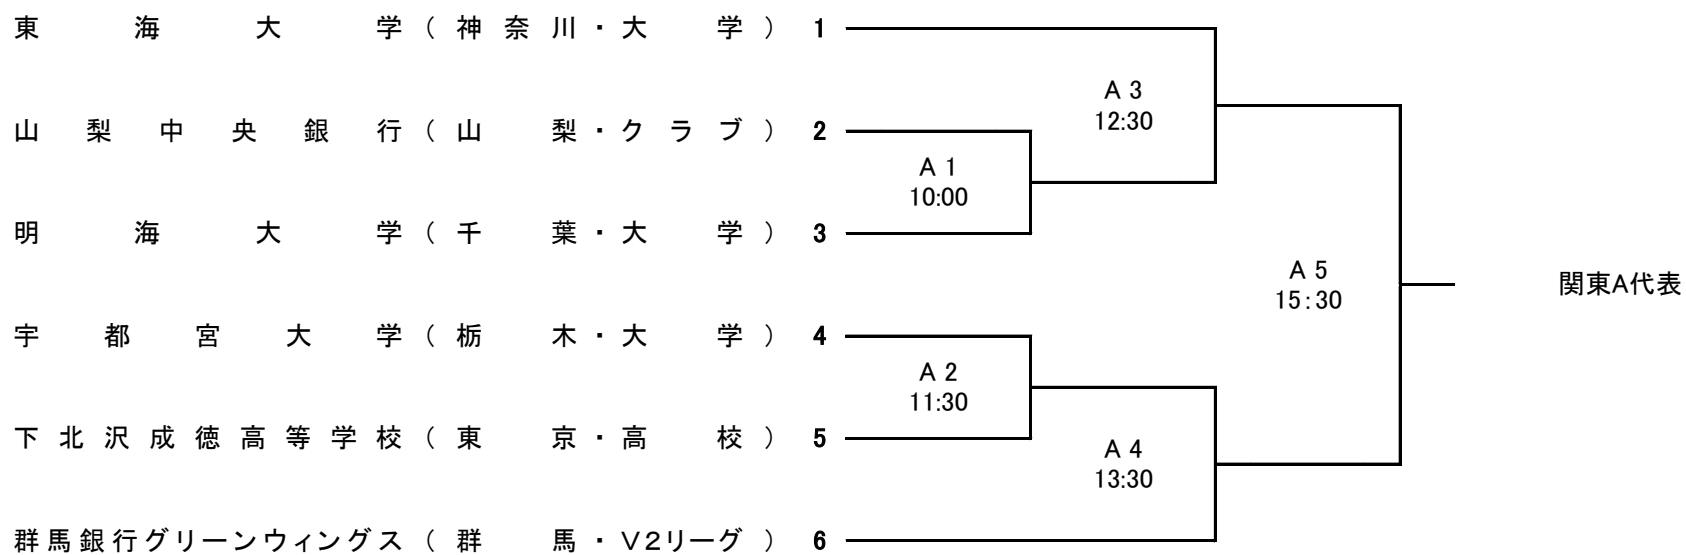

令和3年度 天皇杯・皇后杯 全日本バレーボール選手権大会関東ブロックラウンド(女子)

日 程： 10月9日(土)

会 場： 彩の国熊谷ドーム (A・B・Cコート)

競技開始： 10:00

チーム名 所 属 カテゴリー

A グループ

B グループ

C グループ