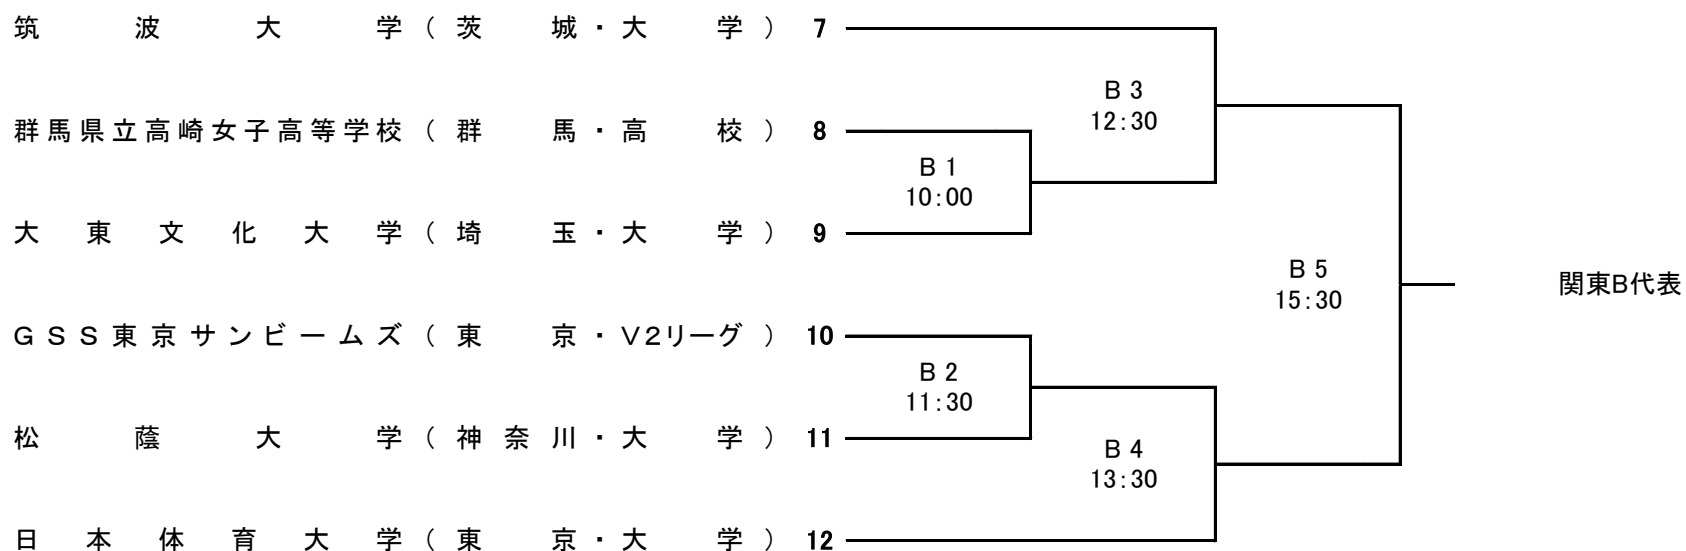

令和3年度 天皇杯・皇后杯 全日本バレーボール選手権大会関東ブロックラウンド(女子)

日 程： 10月9日(土)

会 場： 彩の国熊谷ドーム (A・B・Cコート)

競技開始： 10:00

チーム名 所 属 カテゴリー

A グループ

B グループ

C グループ