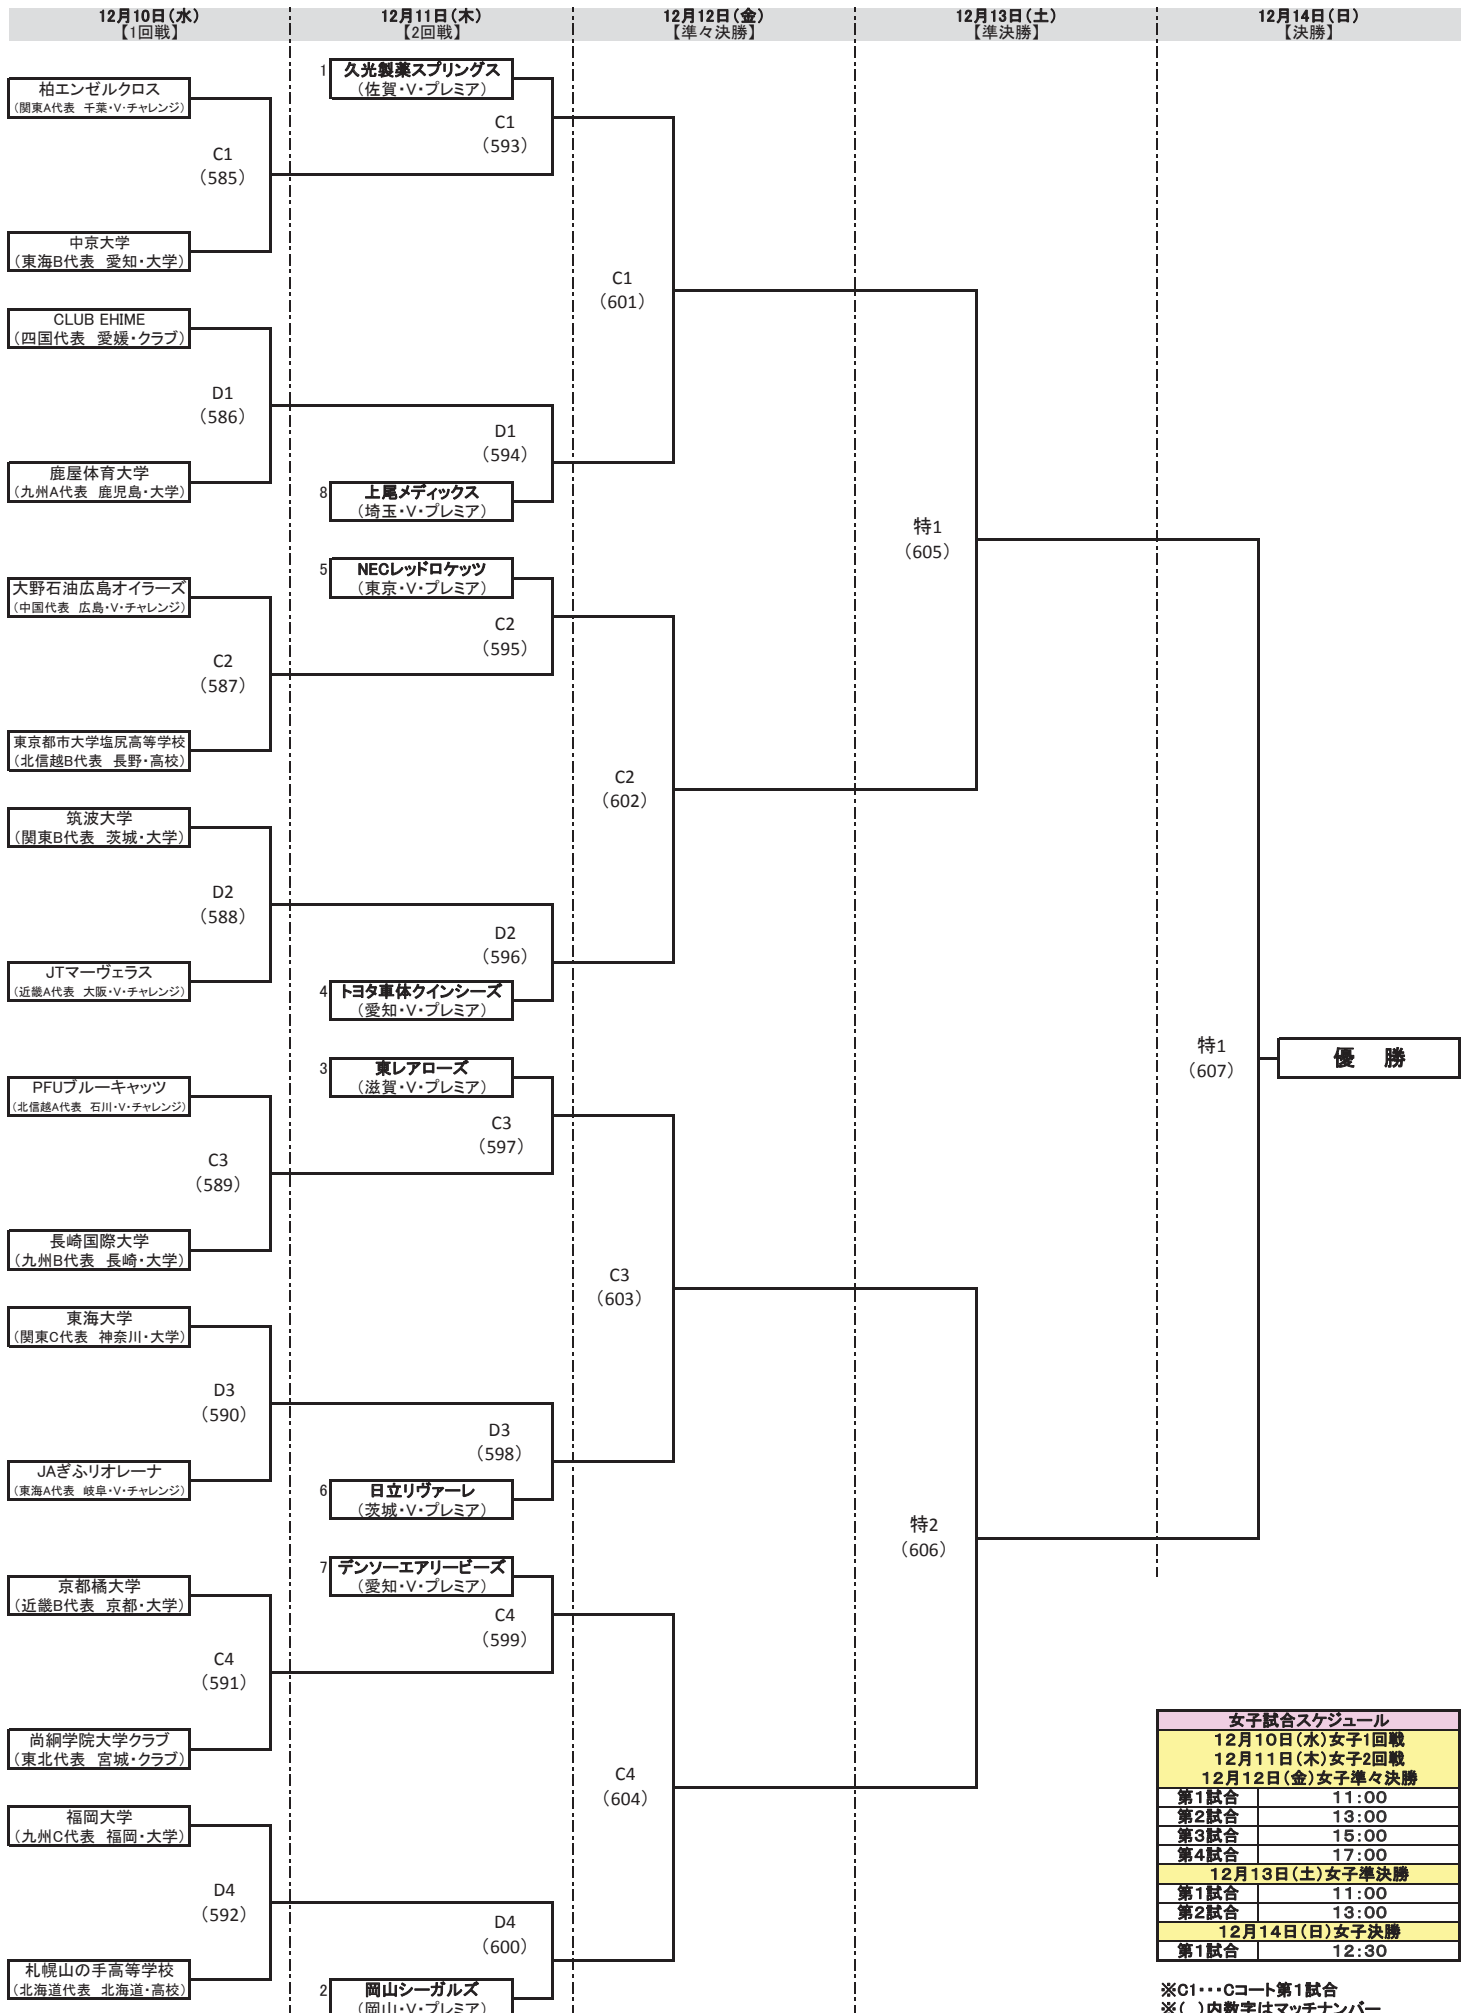

平成26年度 天皇杯・皇后杯 全日本バレーボール選手権大会
ファイナルラウンド組み合わせ(女子)

会場: 東京体育館(Cコート・Dコート・特設コート)

女子試合スケジュール	
12月10日(水)女子1回戦	
12月11日(木)女子2回戦	
12月12日(金)女子準々決勝	
第1試合	11:00
第2試合	13:00
第3試合	15:00
第4試合	17:00
12月13日(土)女子準決勝	
第1試合	11:00
第2試合	13:00
12月14日(日)女子決勝	
第1試合	12:30

※C1・・・Cコート第1試合
※()内数字はマッチナンバー