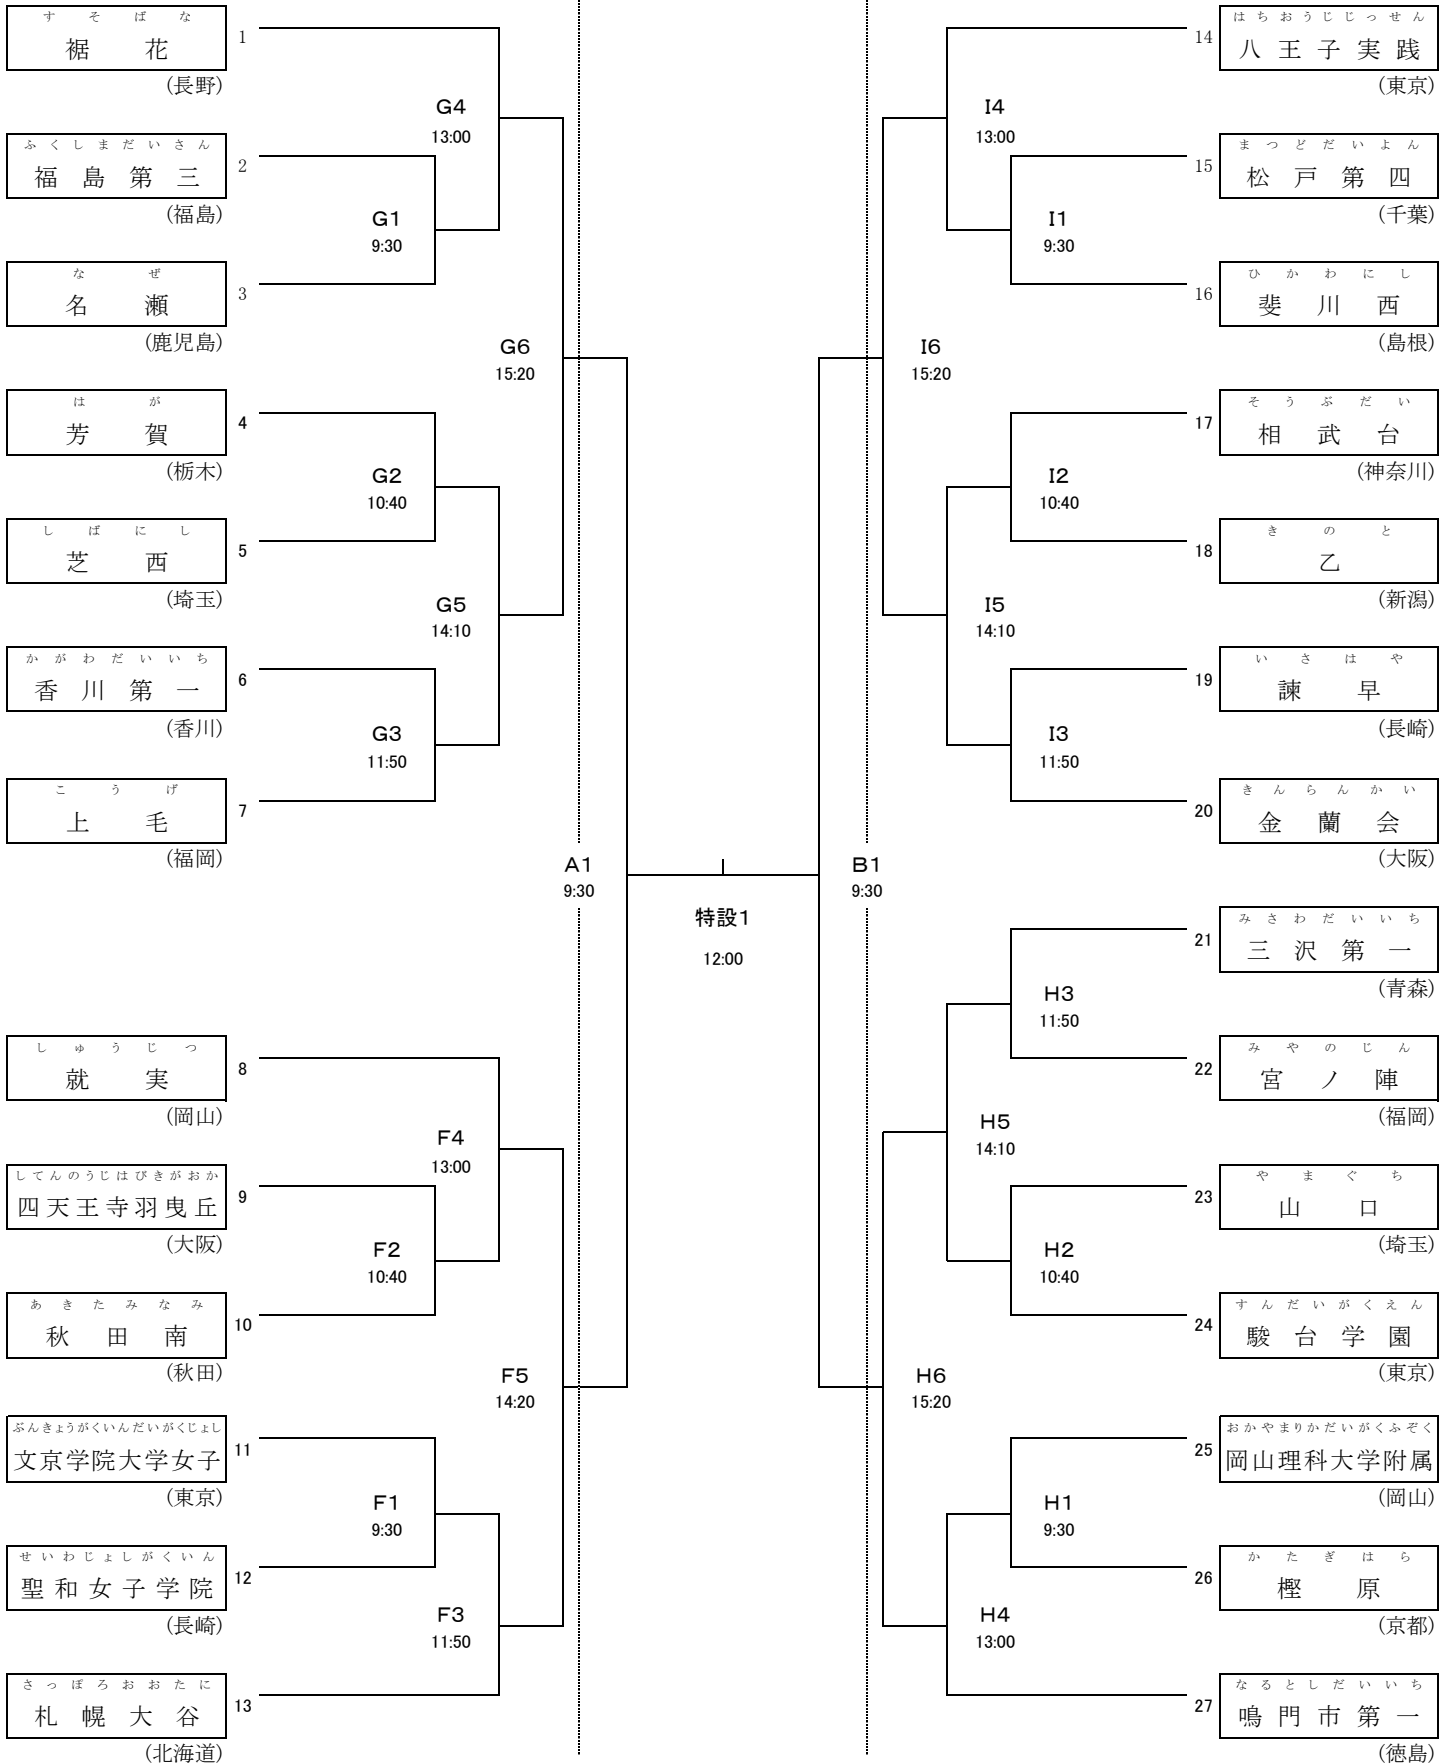

平成26年度全国中学校体育大会
 第44回全日本中学校バレーボール選手権大会
 女子決勝トーナメント組み合わせ

8月24日(日)

8月25日(月)

8月24日(日)

(会場) 県立県民体育館

県立春野総合運動公園体育館

G・H・コート

Fコート