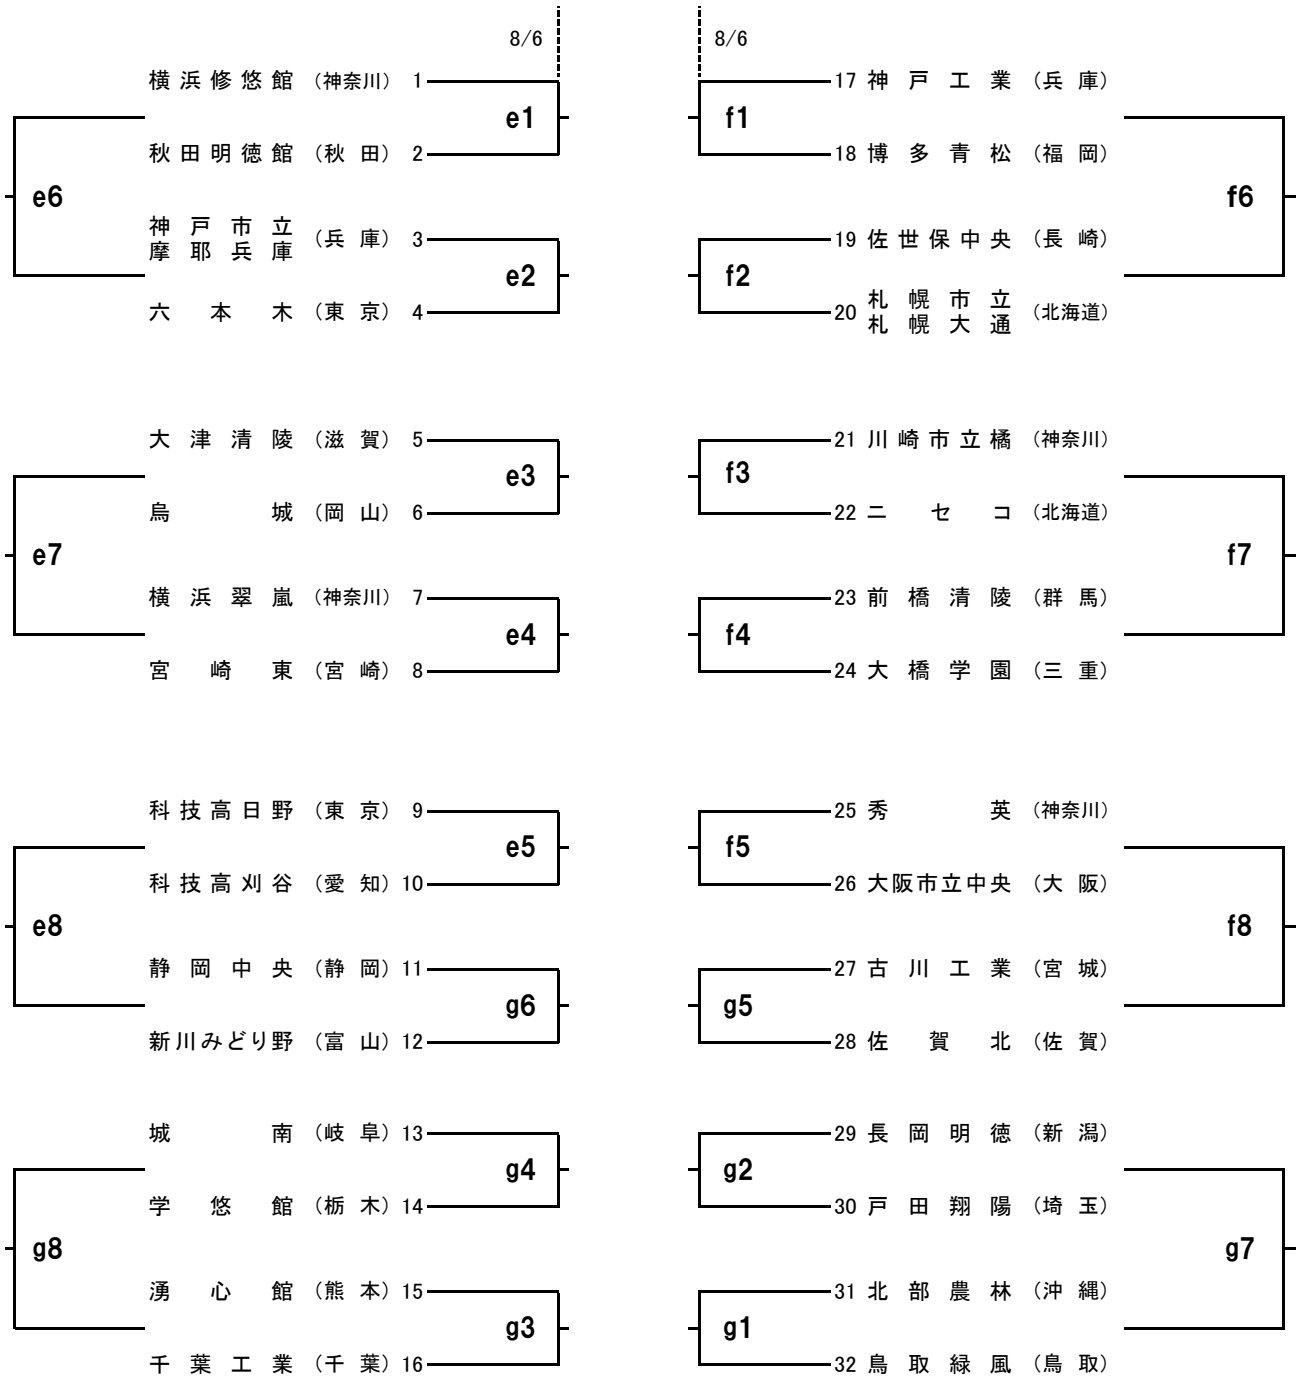

第42回全国高校定通制バレーボール大会

男子グループ戦

○横浜修悠館(前年優勝)、天理(前年準優勝)は、シードのため、グループ戦はありません。

第1試合開始 9:30

a b c d コート ひらつか サン・ライフアリーナ e f g コート 平塚総合体育館

第1試合の補助役員は第3試合の両チームより各3名。第2試合以降は勝利チーム6名で行う。