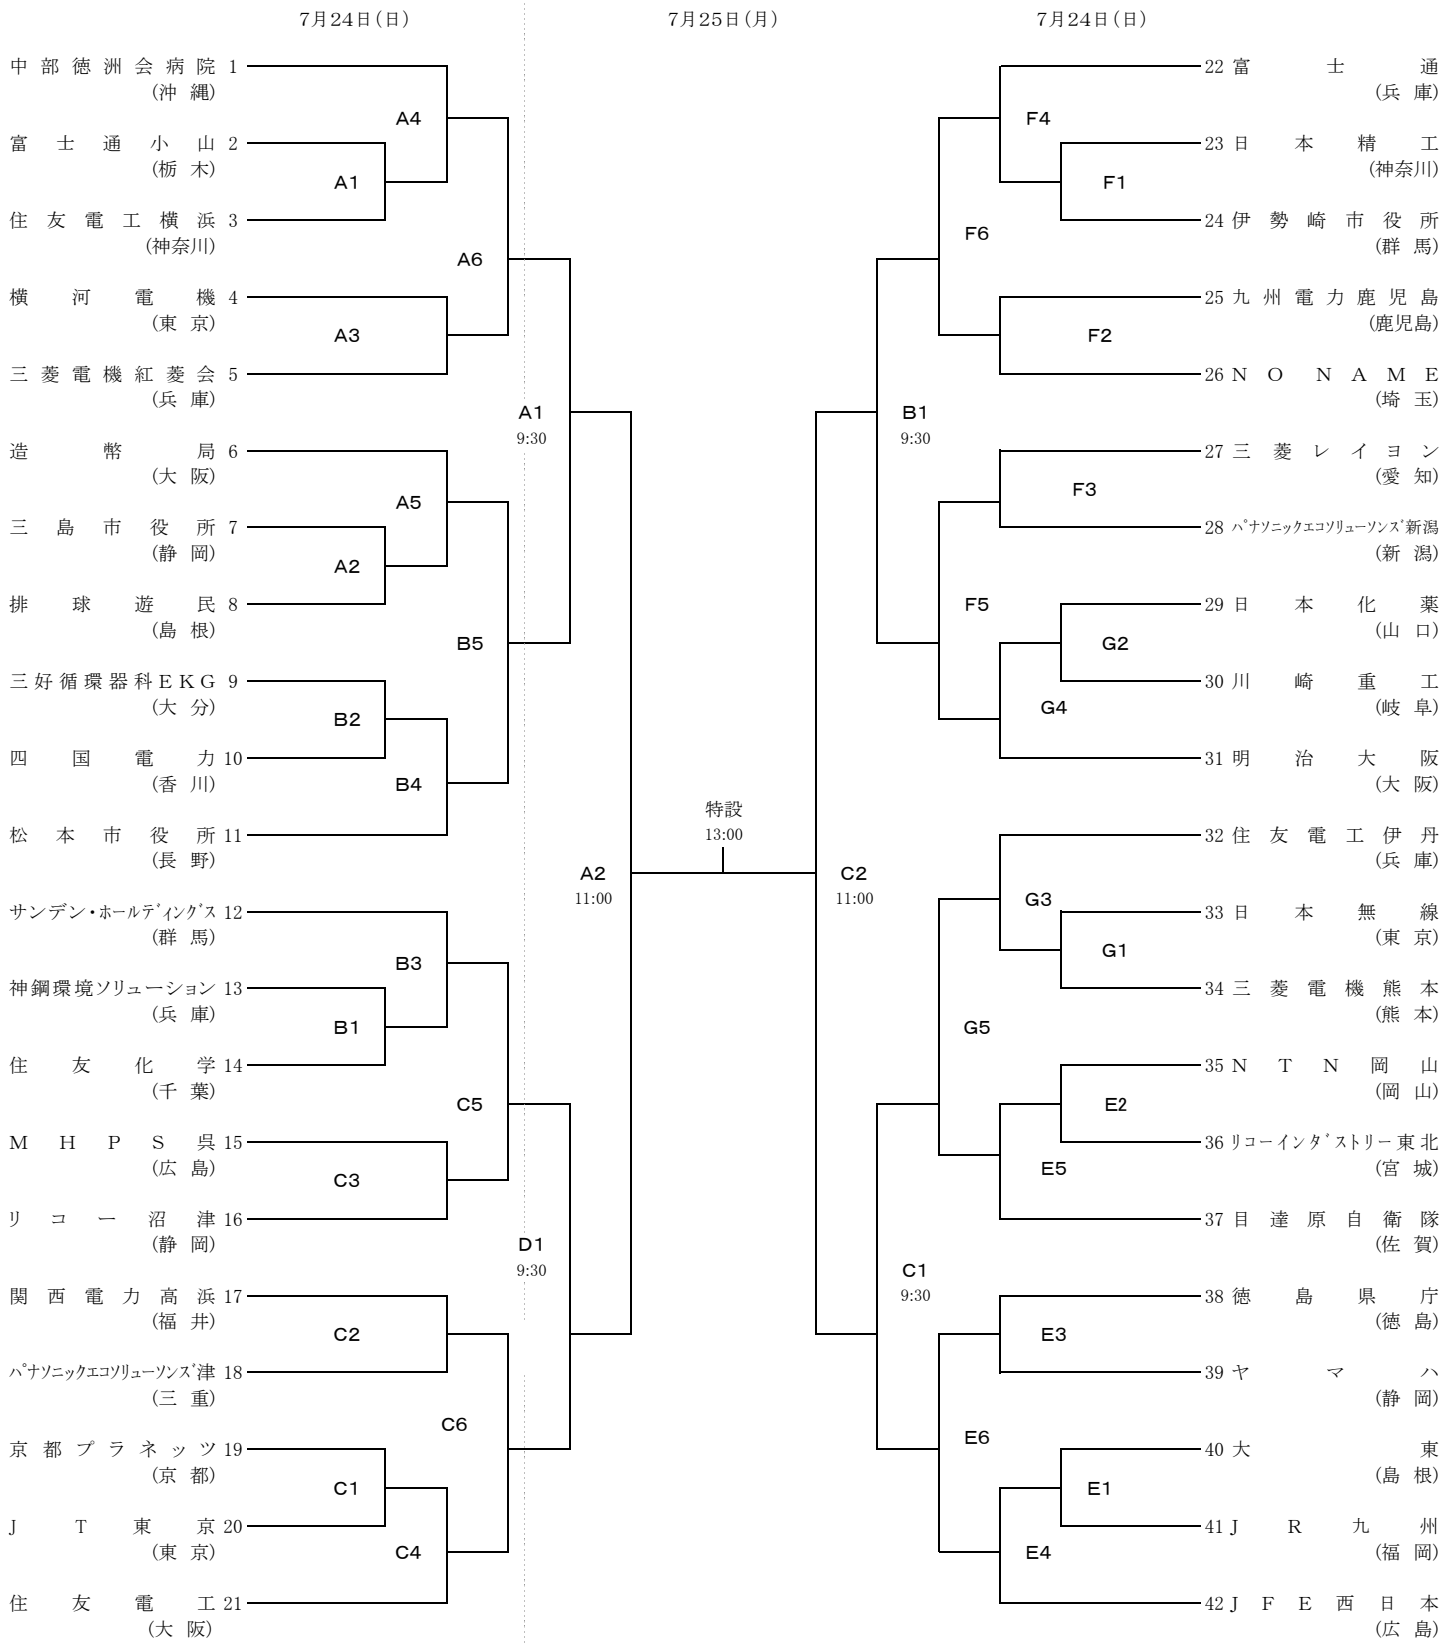

平成28年度 第69回全日本9人制バレーボール実業団男子選手権大会

決勝トーナメント戦組合せ表

〔会場〕新松江市総合体育館 A・B・C・D

松江市鹿島総合体育館 E・F・G