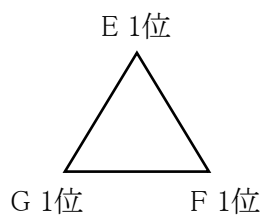

女子の部 予選リーグ・決勝リーグ

女子の部 予選リーグ(第1日)

試合開始時間	Cコート 組合せ		Dコート 組合せ	
	① 9:30	E1 久留米	—	E2 阿南
② 10:50	F1 鶴岡	—	F2 産技品川	
③ 12:10	E3 函館	—	①の敗者	G3 長野 — ①の敗者
④ 13:30	F3 富山射水	—	②の敗者	
⑤ 14:50	E3 函館	—	①の勝者	G3 長野 — ①の勝者
⑥ 16:10	F3 富山射水	—	②の勝者	

女子の部 決勝リーグ(第2日)

試合開始時間	Cコート 組合せ	
① 9:30	E 1位	— F 1位
② 10:50	G 1位	— ①の敗者
③ 12:10	①の勝者	— G 1位

女子の部 予選リーグ(第1日)

Eブロック

	1 久留米	2 阿南	3 函館	勝・敗	セット率	ポイント率	順位
1 久留米	-	-	-	・	- =	- =	
2 阿南	-	-	-	・	- =	- =	
3 函館	-	-	-	・	- =	- =	