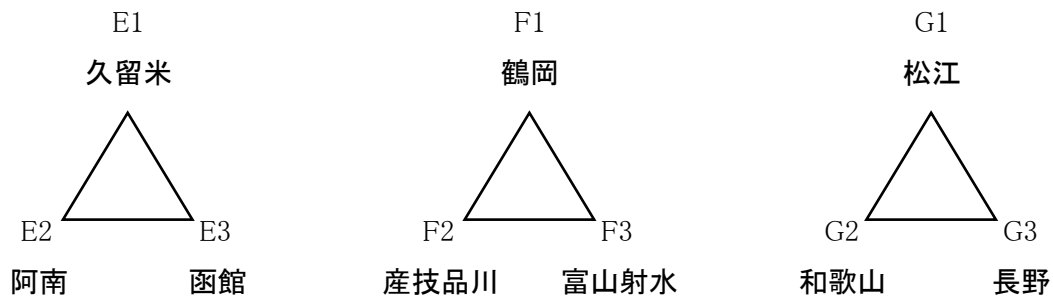

女子の部 予選リーグ・決勝リーグ

女子の部 予選リーグ(第1日)

試合開始時間	Cコート 組合せ		Dコート 組合せ	
	① 9:30	E1 久留米	—	E2 阿南
② 10:50	F1 鶴岡	—	F2 産技品川	
③ 12:10	E3 函館	—	①の敗者	G3 長野 — ①の敗者
④ 13:30	F3 富山射水	—	②の敗者	
⑤ 14:50	E3 函館	—	①の勝者	G3 長野 — ①の勝者
⑥ 16:10	F3 富山射水	—	②の勝者	

女子の部 決勝リーグ(第2日)

試合開始時間	Cコート 組合せ	
① 9:30	E 1位	— F 1位
② 10:50	G 1位	— ①の敗者
③ 12:10	①の勝者	— G 1位

女子の部 予選リーグ(第1日)

Eブロック

	1 久留米	2 阿南	3 函館	勝・敗	セット率	ポイント率	順位
1 久留米	-	-	-	・	- =	- =	
2 阿南	-	-	-	・	- =	- =	
3 函館	-	-	-	・	- =	- =	