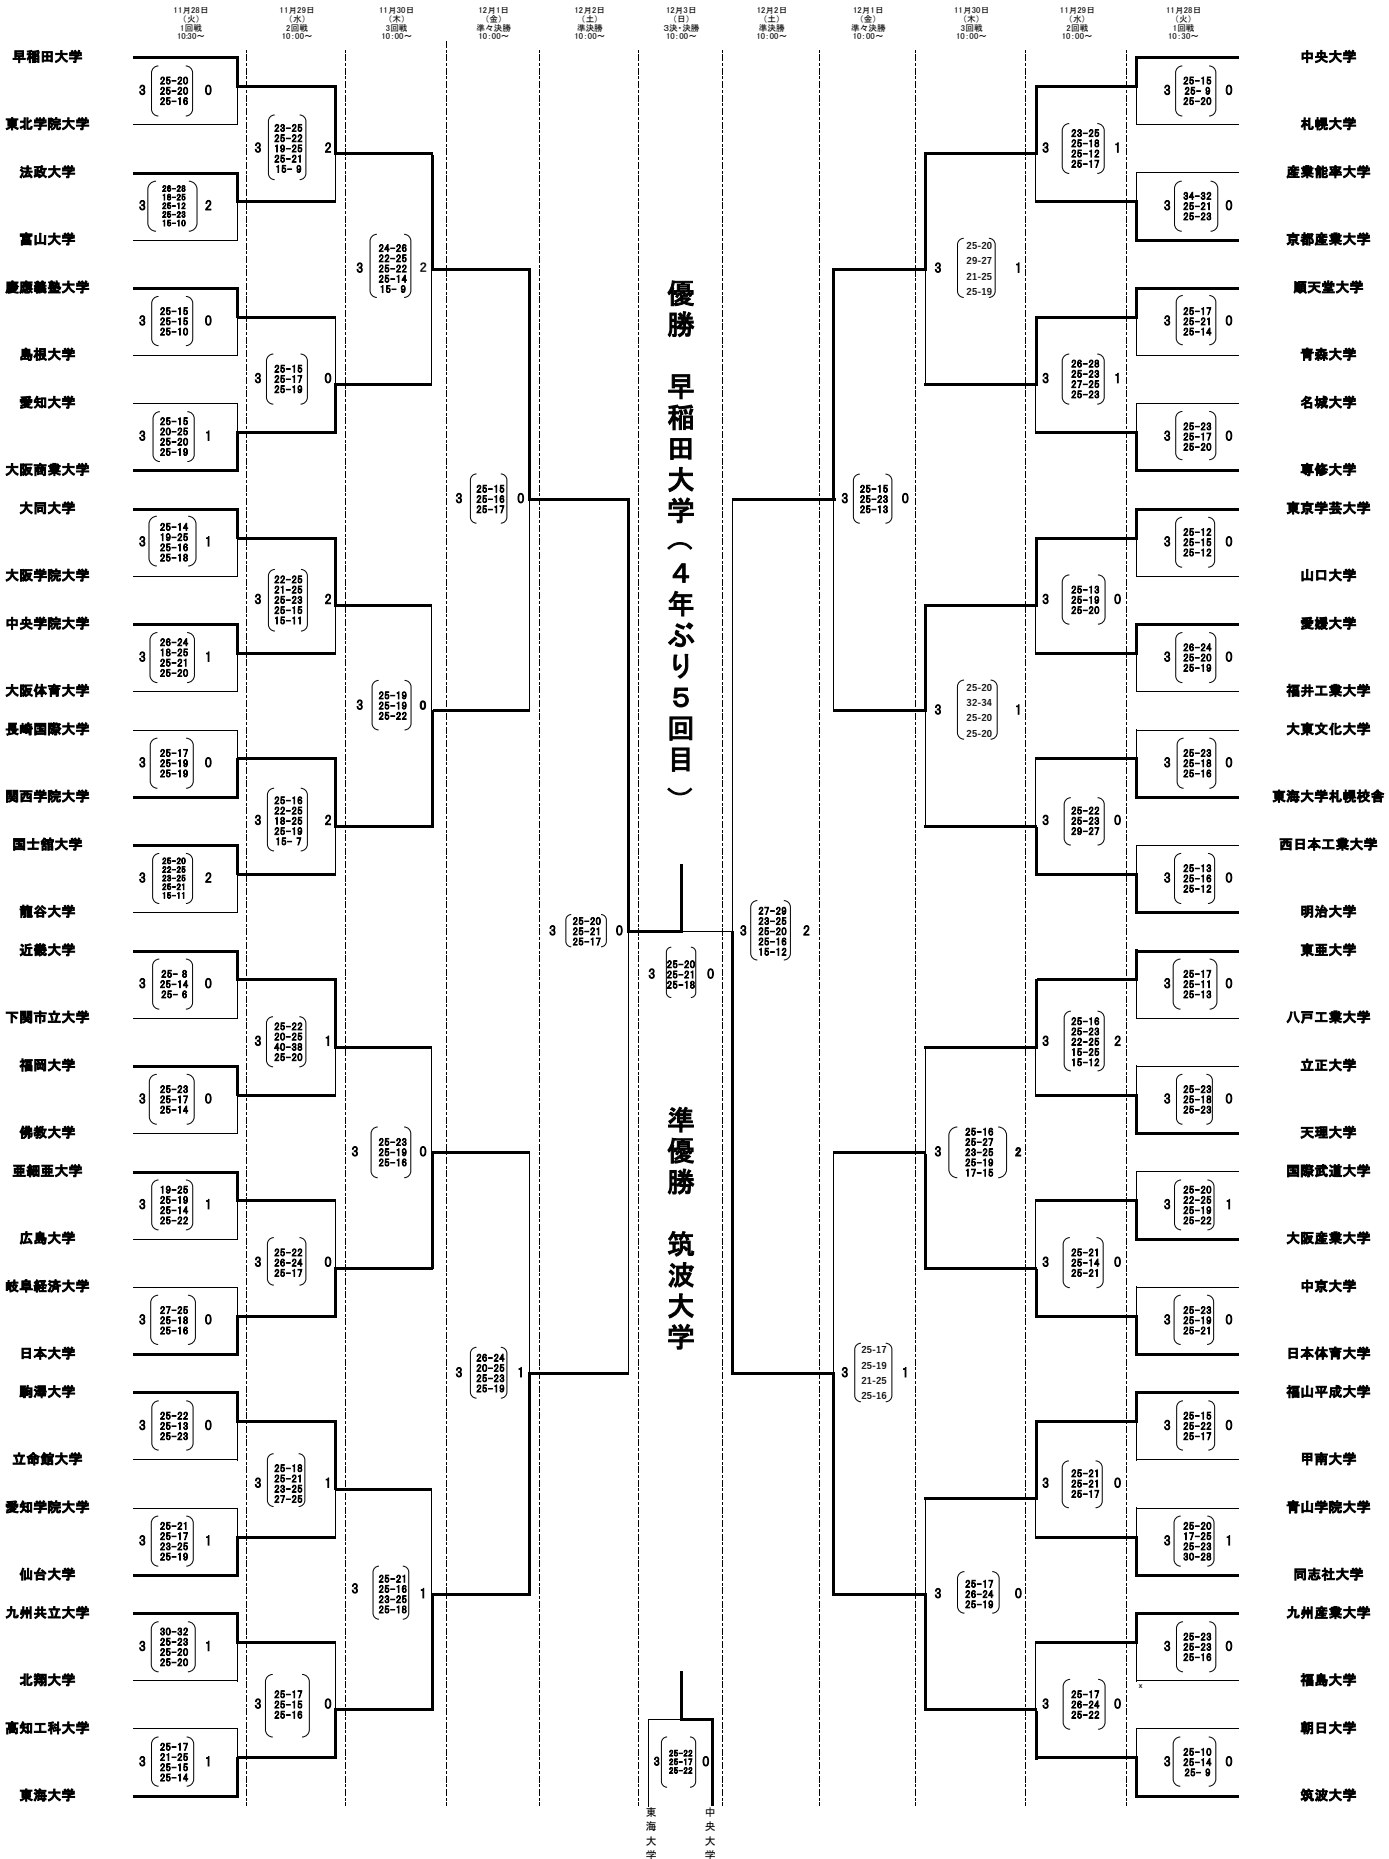

第70回 秩父宮賜杯全日本バレーボール大学男子選手権大会  
 ミキブルーンスーパーカレッジバレー2017  
 トーナメント戦

A.C: 天田区総合体育館メイン F: 墨田区総合体育館メイン H: 墨田区総合体育館サブ I: 葛飾区水元総合スポーツセンター K.L.M: 日野市市民の森ふれあいホール