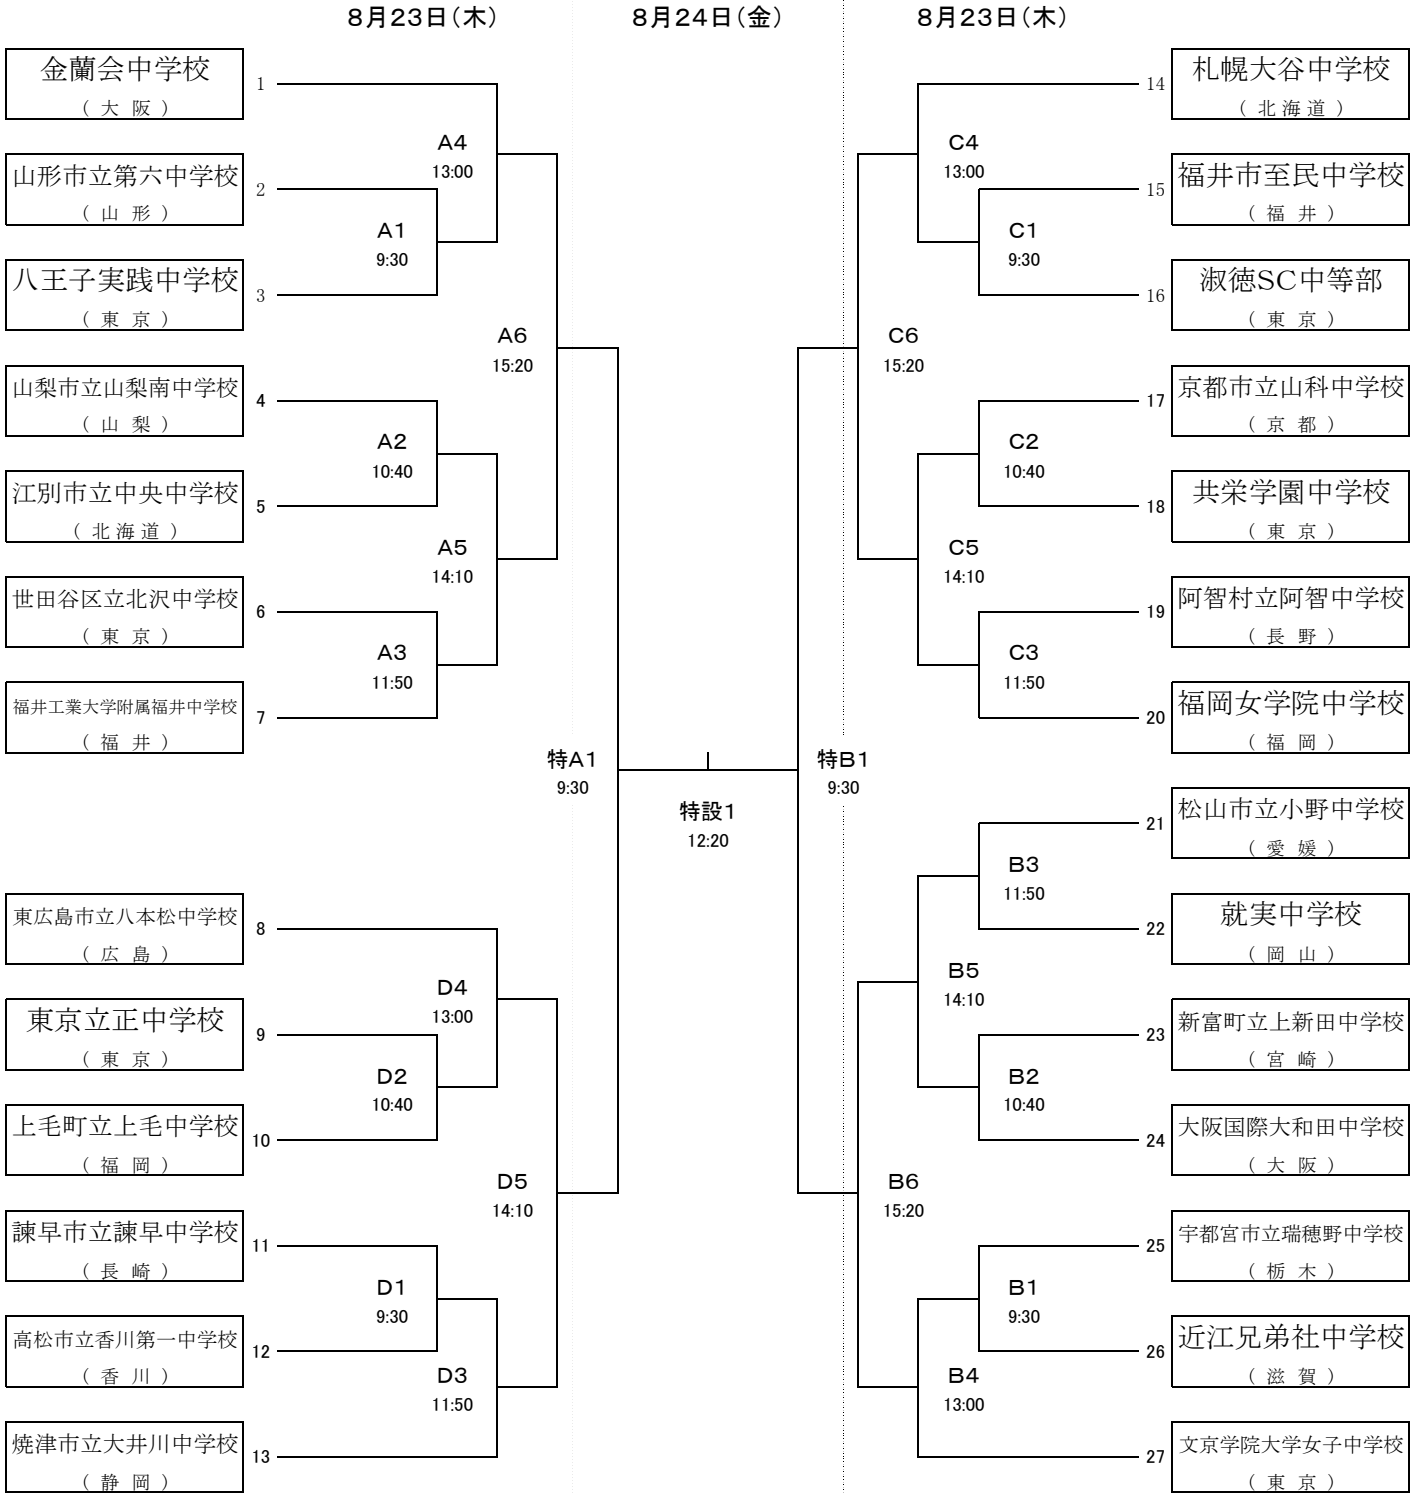

平成30年度全国中学校体育大会
 第48回全日本中学校バレーボール選手権大会
 【女子決勝トーナメント組合せ】

(会場) 松江市総合体育館

A・B・C・D・特A・特B・特設 コート