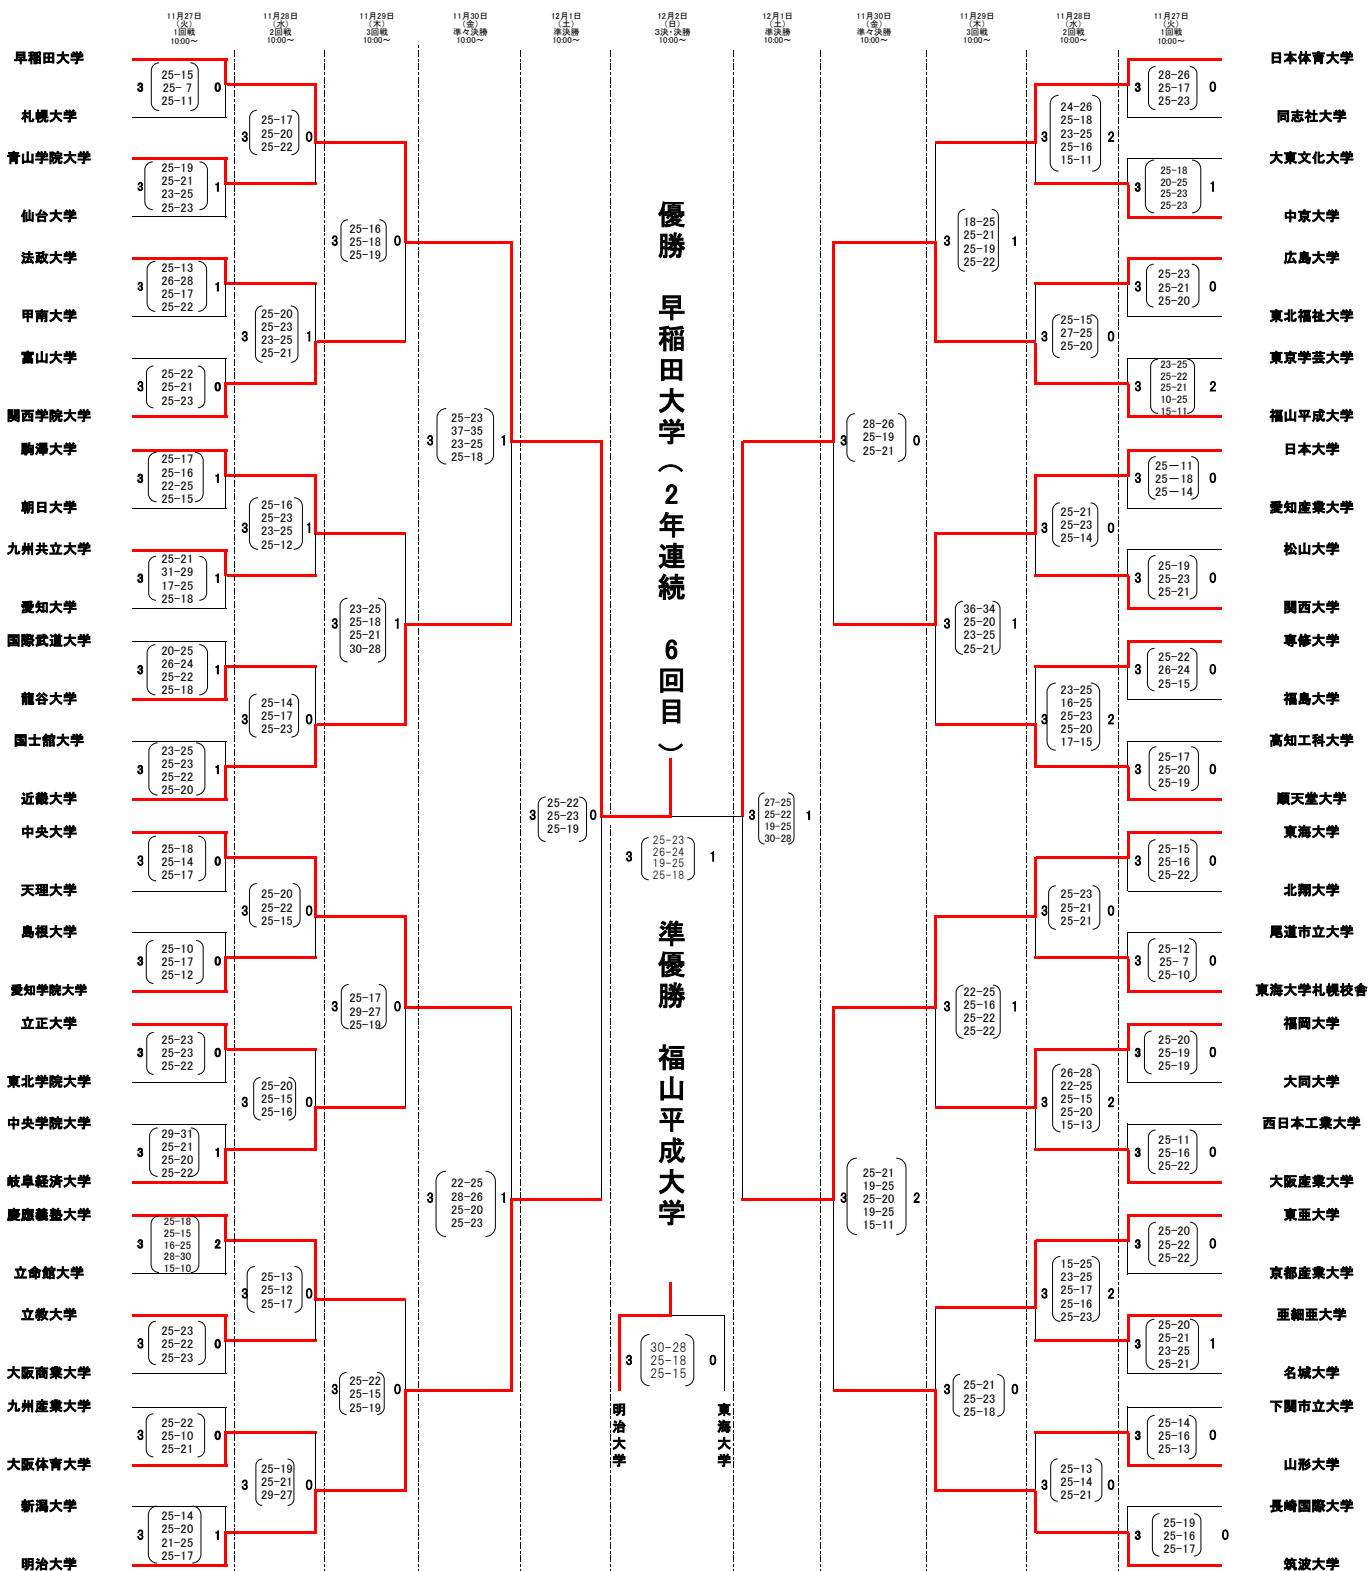

第71回 秩父宮賜杯全日本バレーボール大学男子選手権大会  
 ミキブルーンズスーパーカレッジバレー2018  
 トーナメント戦

特:大田区総合体育館メイン D.E.F:墨田区総合体育館メイン G:墨田区総合体育館サブ K.L.M:港区総合スポーツセンター