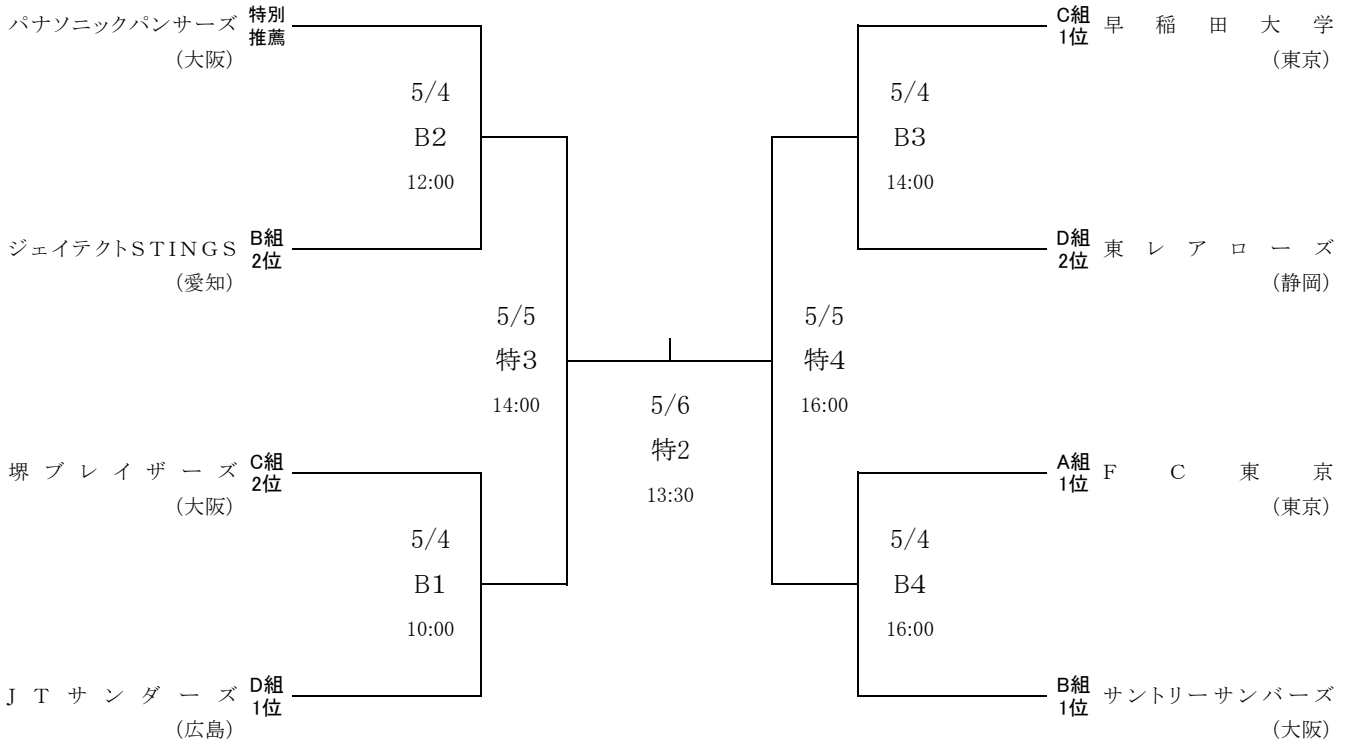

# 第68回 黒鷲旗全日本男女選抜バレーボール大会

## 決勝トーナメント 組み合わせ

丸善インテックアリーナ大阪  
(メインアリーナ)

(男子)

(女子)