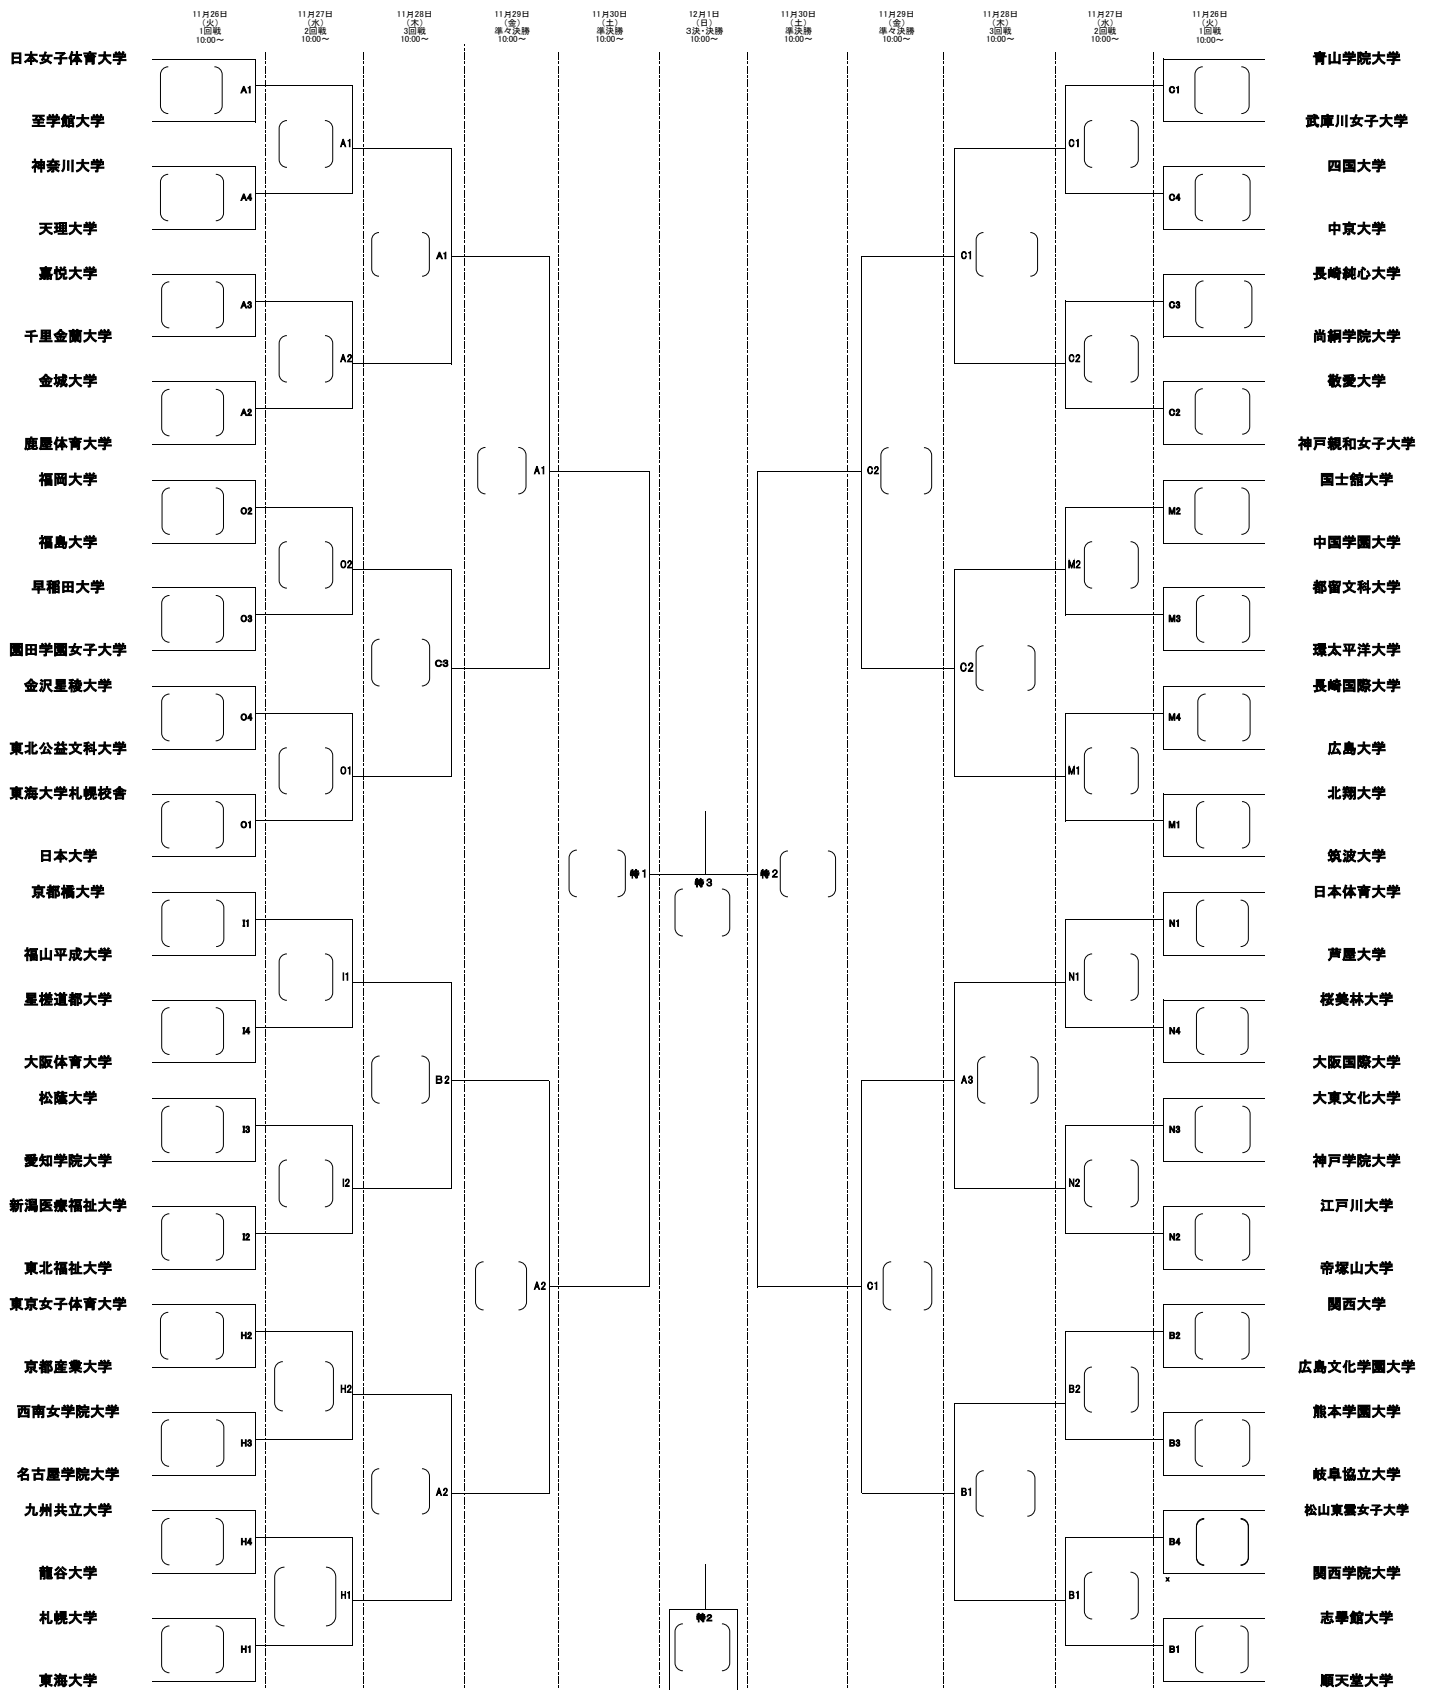

第66回 秩父宮妃賜杯全日本バレーボール大学女子選手権大会
 ミキブルーンスーパーカレッジバレー2019
 トーナメント戦

A,B,C,特:大田区総合体育館メイン H,I,:中央区総合スポーツセンター M,N,O:葛飾区水元総合スポーツセンター