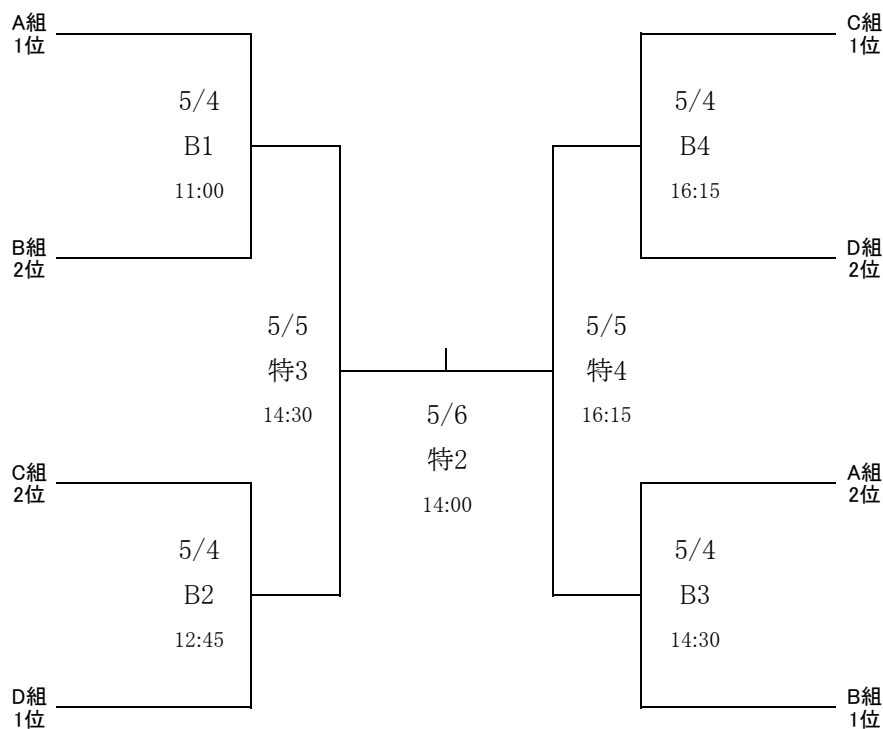

第63回黒鷲旗 全日本男女選抜バレーボール大会

大会日程 (グループ戦・決勝トーナメント戦)

	日	曜		A	B	C	D	
第1日目	5月1日	(木)		9:30	開会式			
			1	11:00	男子グループ戦	男子グループ戦	女子グループ戦	女子グループ戦
			2	12:45	〃	〃	〃	〃
			3	14:30	〃	〃	〃	〃
			4	16:15	〃	〃	〃	〃
第2日目	5月2日	(金)	1	11:00	男子グループ戦	男子グループ戦	女子グループ戦	女子グループ戦
			2	12:45	〃	〃	〃	〃
			3	14:30	〃	〃	〃	〃
			4	16:15	〃	〃	〃	〃
第3日目	5月3日	(土・祝)	1	11:00	男子グループ戦	男子グループ戦	女子グループ戦	女子グループ戦
			2	12:45	〃	〃	〃	〃
			3	14:30	〃	〃	〃	〃
			4	16:15	〃	〃	〃	〃
第4日目	5月4日	(日・祝)	1	11:00	/	男子準々決勝	女子準々決勝	/
			2	12:45		男子準々決勝	女子準々決勝	
			3	14:30		男子準々決勝	女子準々決勝	
			4	16:15		男子準々決勝	女子準々決勝	
第5日目	5月5日	(月・祝)	1	11:05	女子準決勝戦 (特設コート)			
			2	12:45	女子準決勝戦 (特設コート)			
			3	14:30	男子準決勝戦 (特設コート)			
			4	16:15	男子準決勝戦 (特設コート)			
第6日目	5月6日	(火・振)	1	12:05	女子決勝戦 (特設コート)			
			2	14:00	男子決勝戦 (特設コート)			
					閉会式			

第63回 黒鷲旗全日本男女選抜バレーボール大会

決勝トーナメント 組み合わせ

大阪市中央体育館
(メインアリーナ)

(男 子)

(女 子)