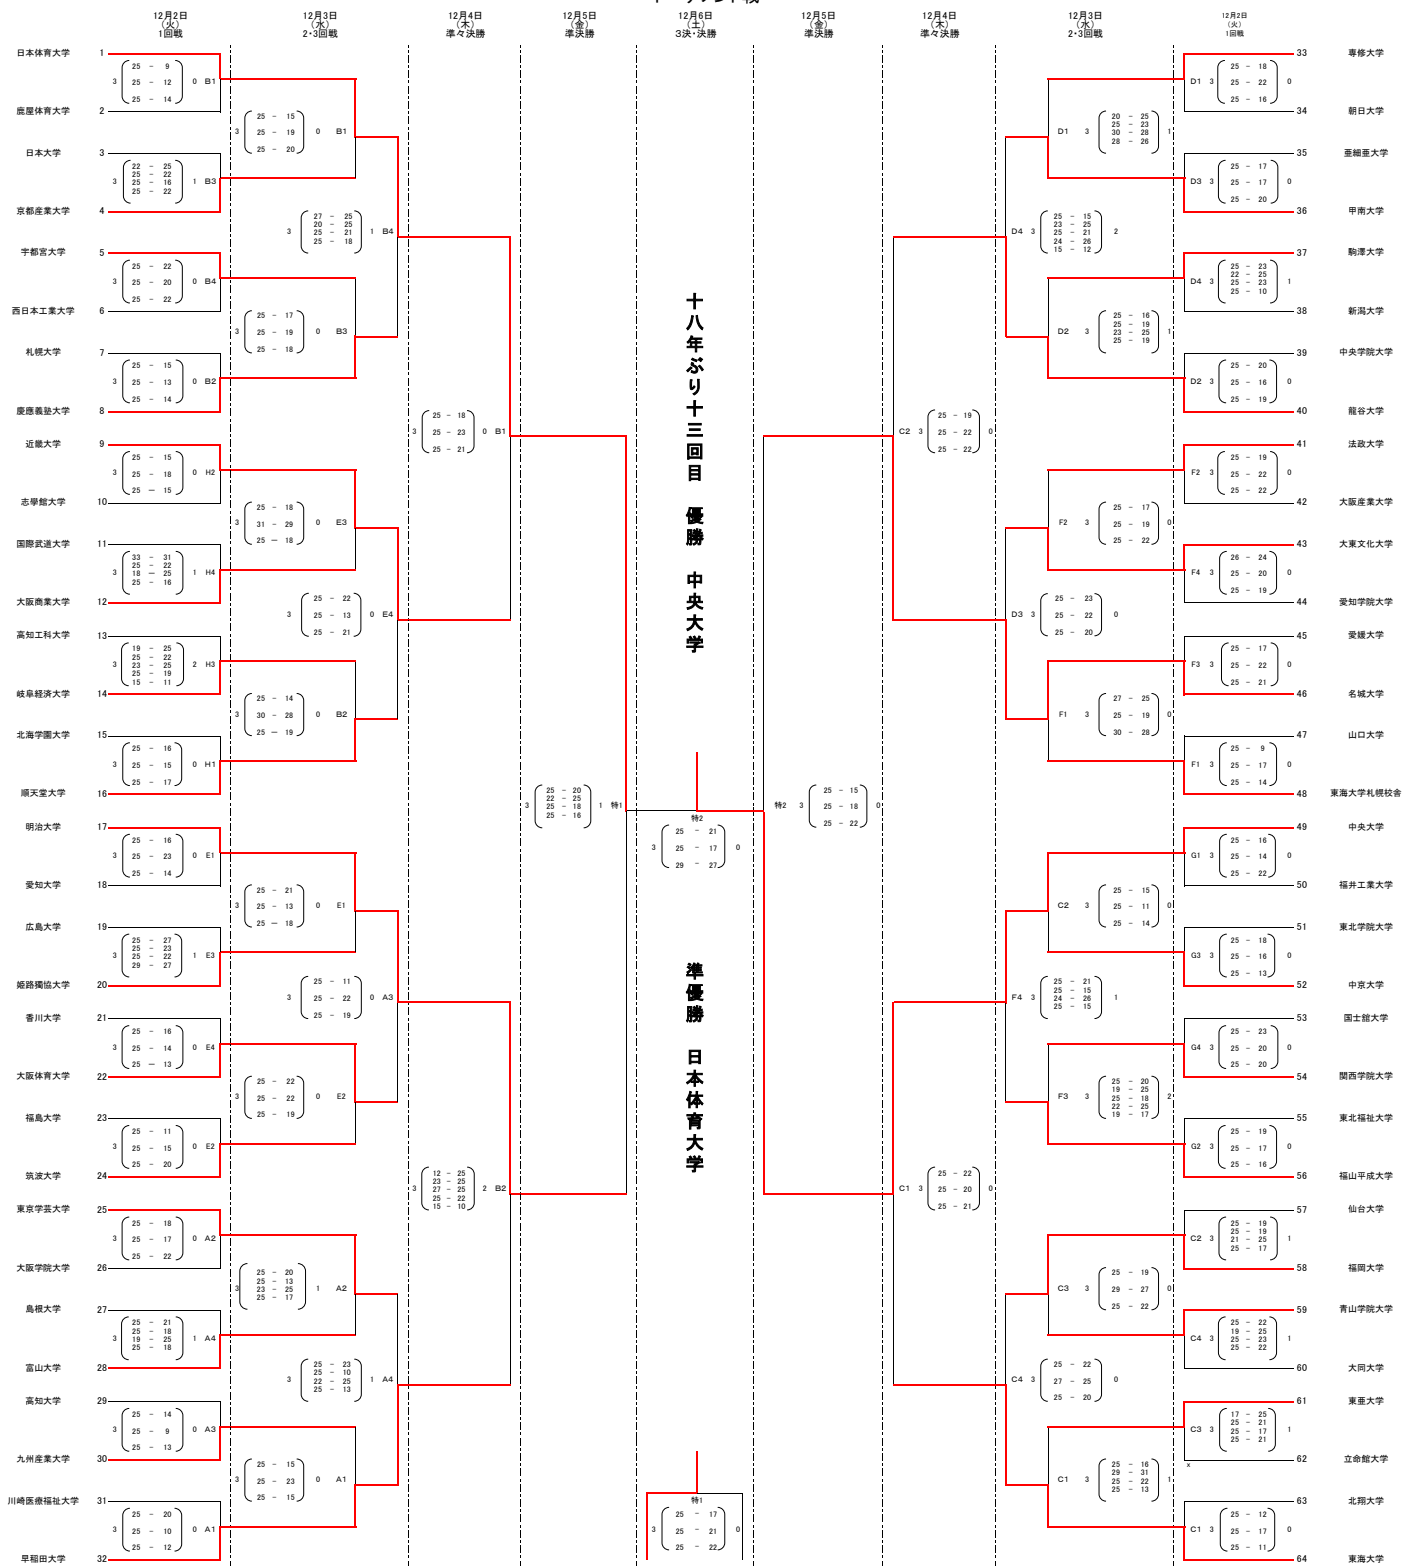

第67回 秩父宮賜杯全日本バレーボール大学男子選手権大会
 ミキブルーンスーパーカレッジバレー2014
 トーナメント戦

A, B, C, D, 特: 大阪市中央体育館 E, F: 大阪市中央体育館サブ G, H: 大阪市立港スポーツセンター