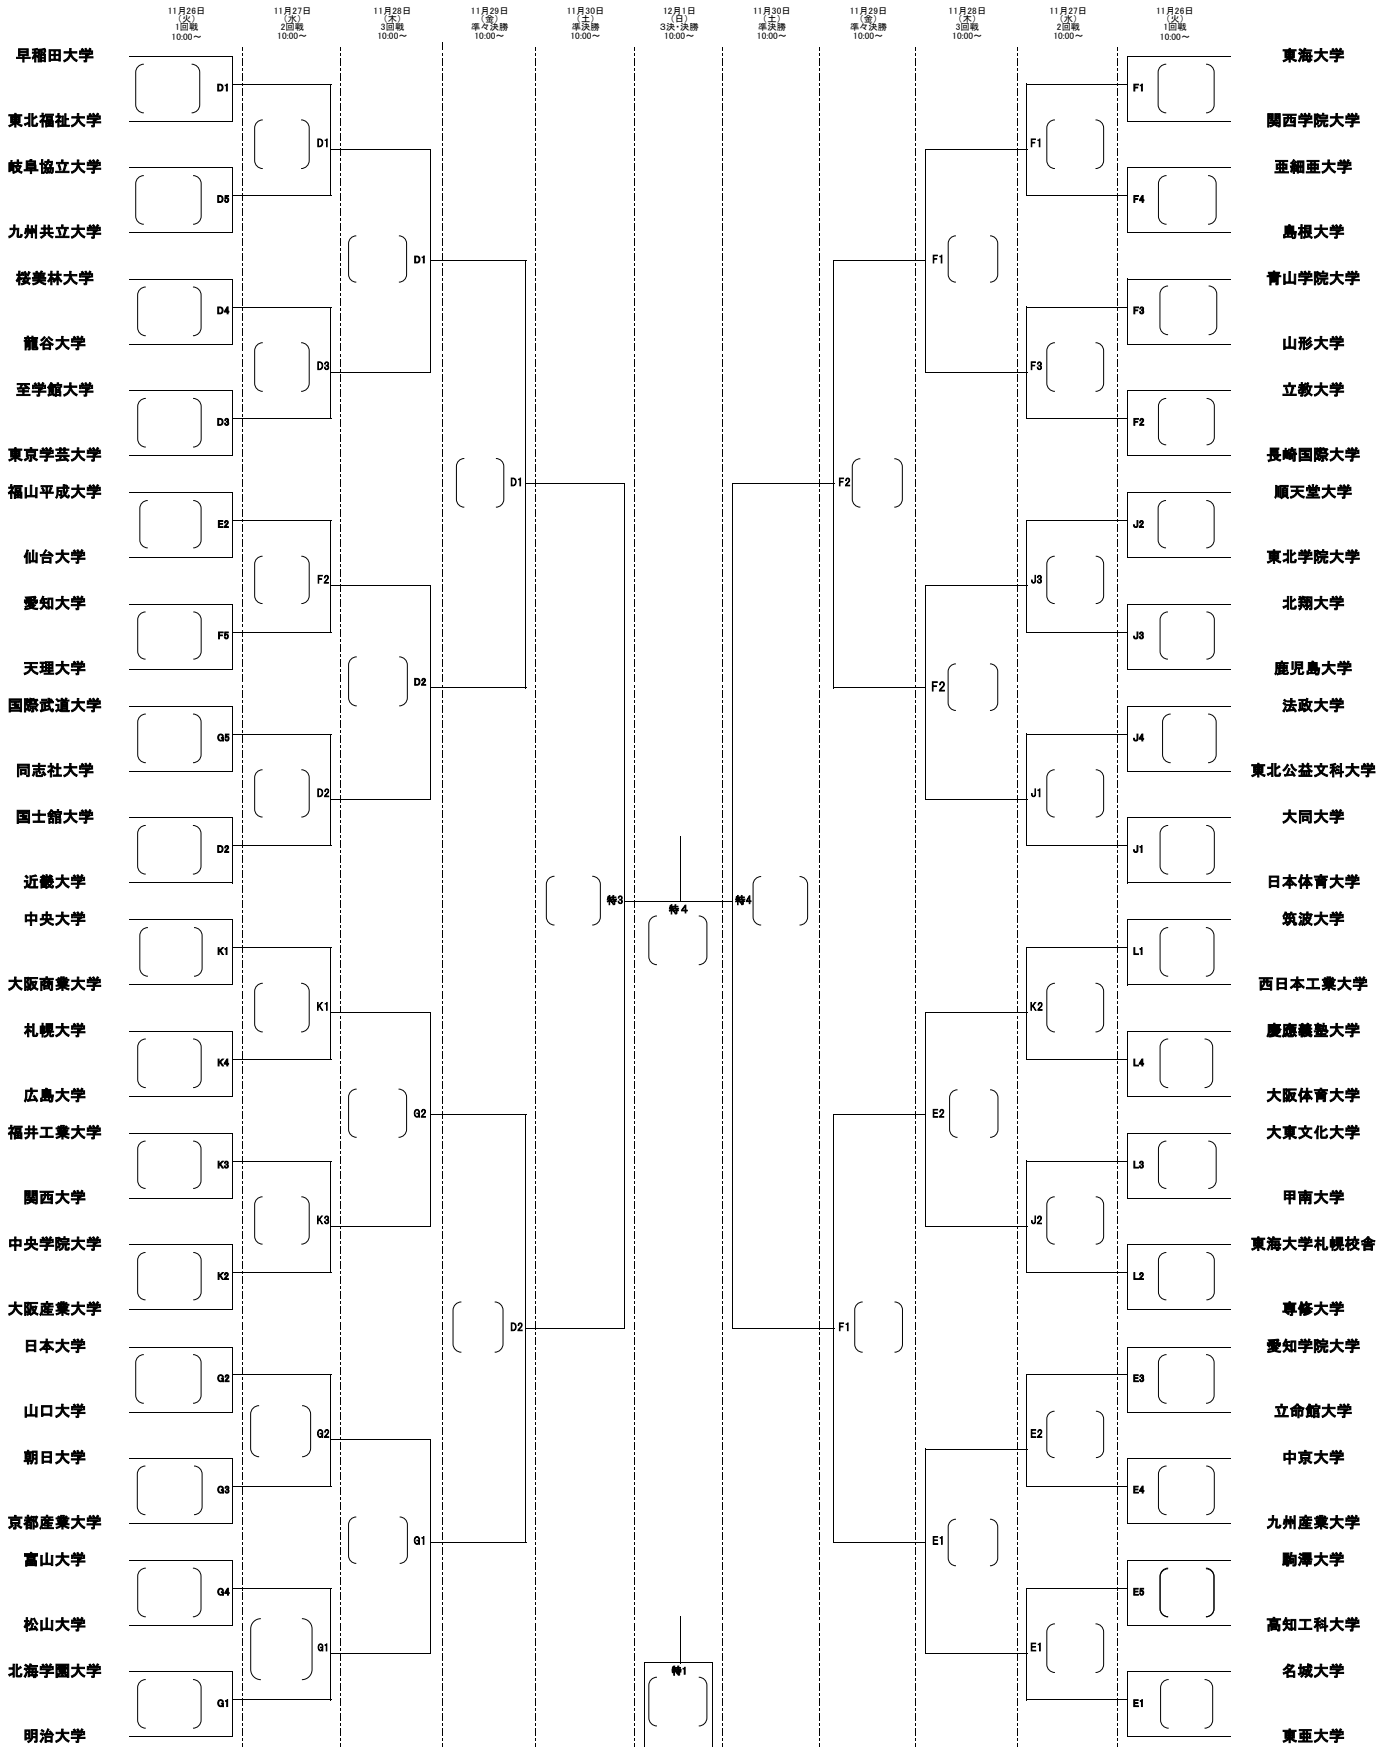

第72回 秩父宮賜杯全日本バレーボール大学男子選手権大会
 ミキブルースーパーカレッジバレー2019
 トーナメント戦

A,B,C,特:大田区総合体育館メイン D,E,F:墨田区総合体育館メイン G:墨田区総合体育館サブ H,I:中央区立総合スポーツセンター J,K:港区スポーツセンターメイン L:港区スポーツセンターサブ