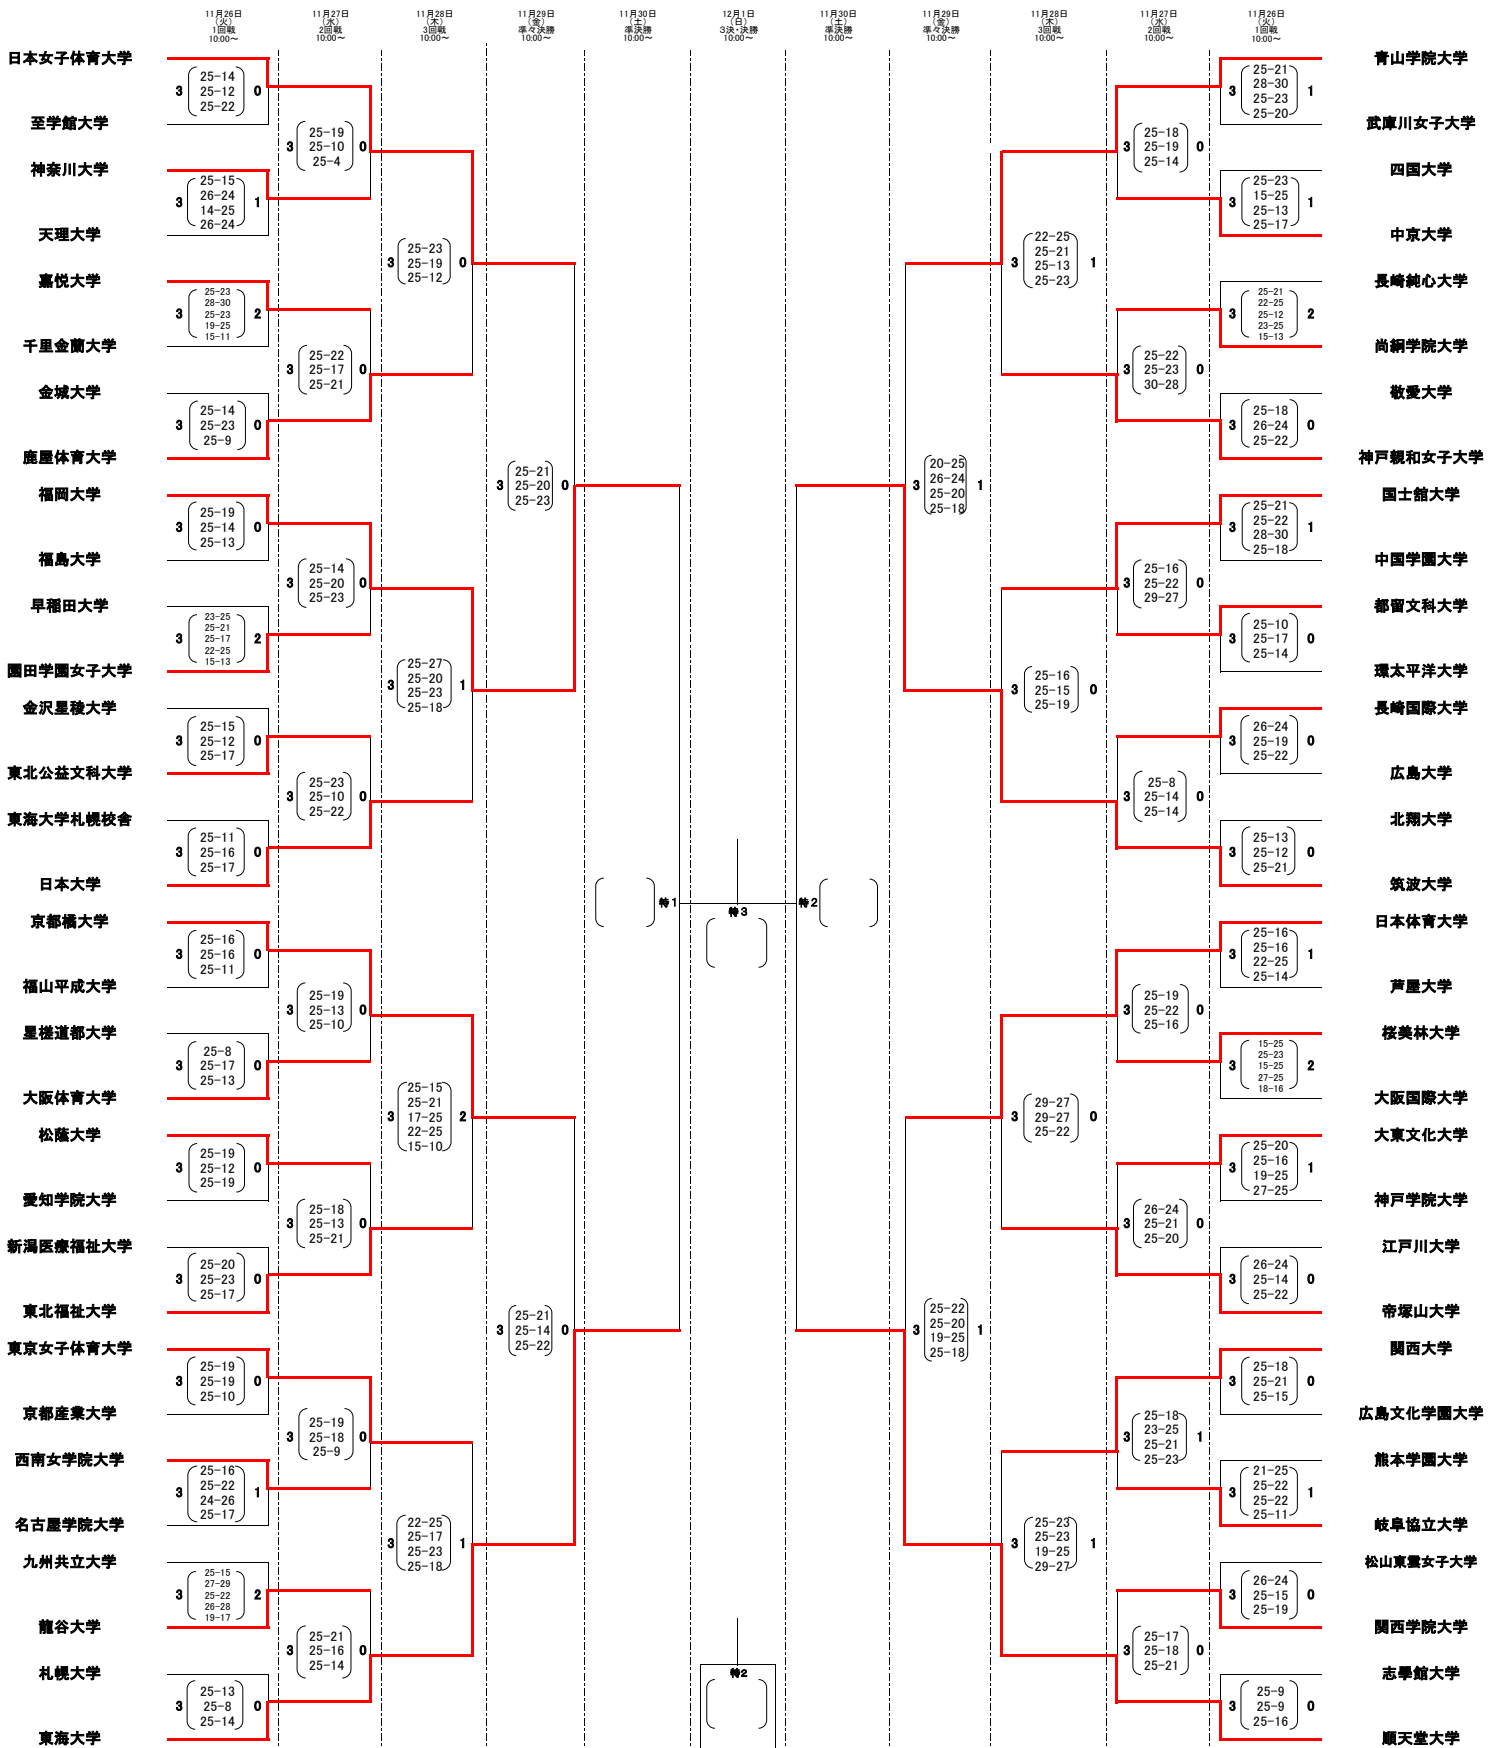

第66回 秩父宮妃賜杯全日本バレーボール大学女子選手権大会  
 ミキブルーンスーパーカレッジバレー2019  
 トーナメント戦

A,B,C,特: 大田区総合体育館メイン H,I,: 中央区総合スポーツセンター M,N,O: 葛飾区水元総合スポーツセンター