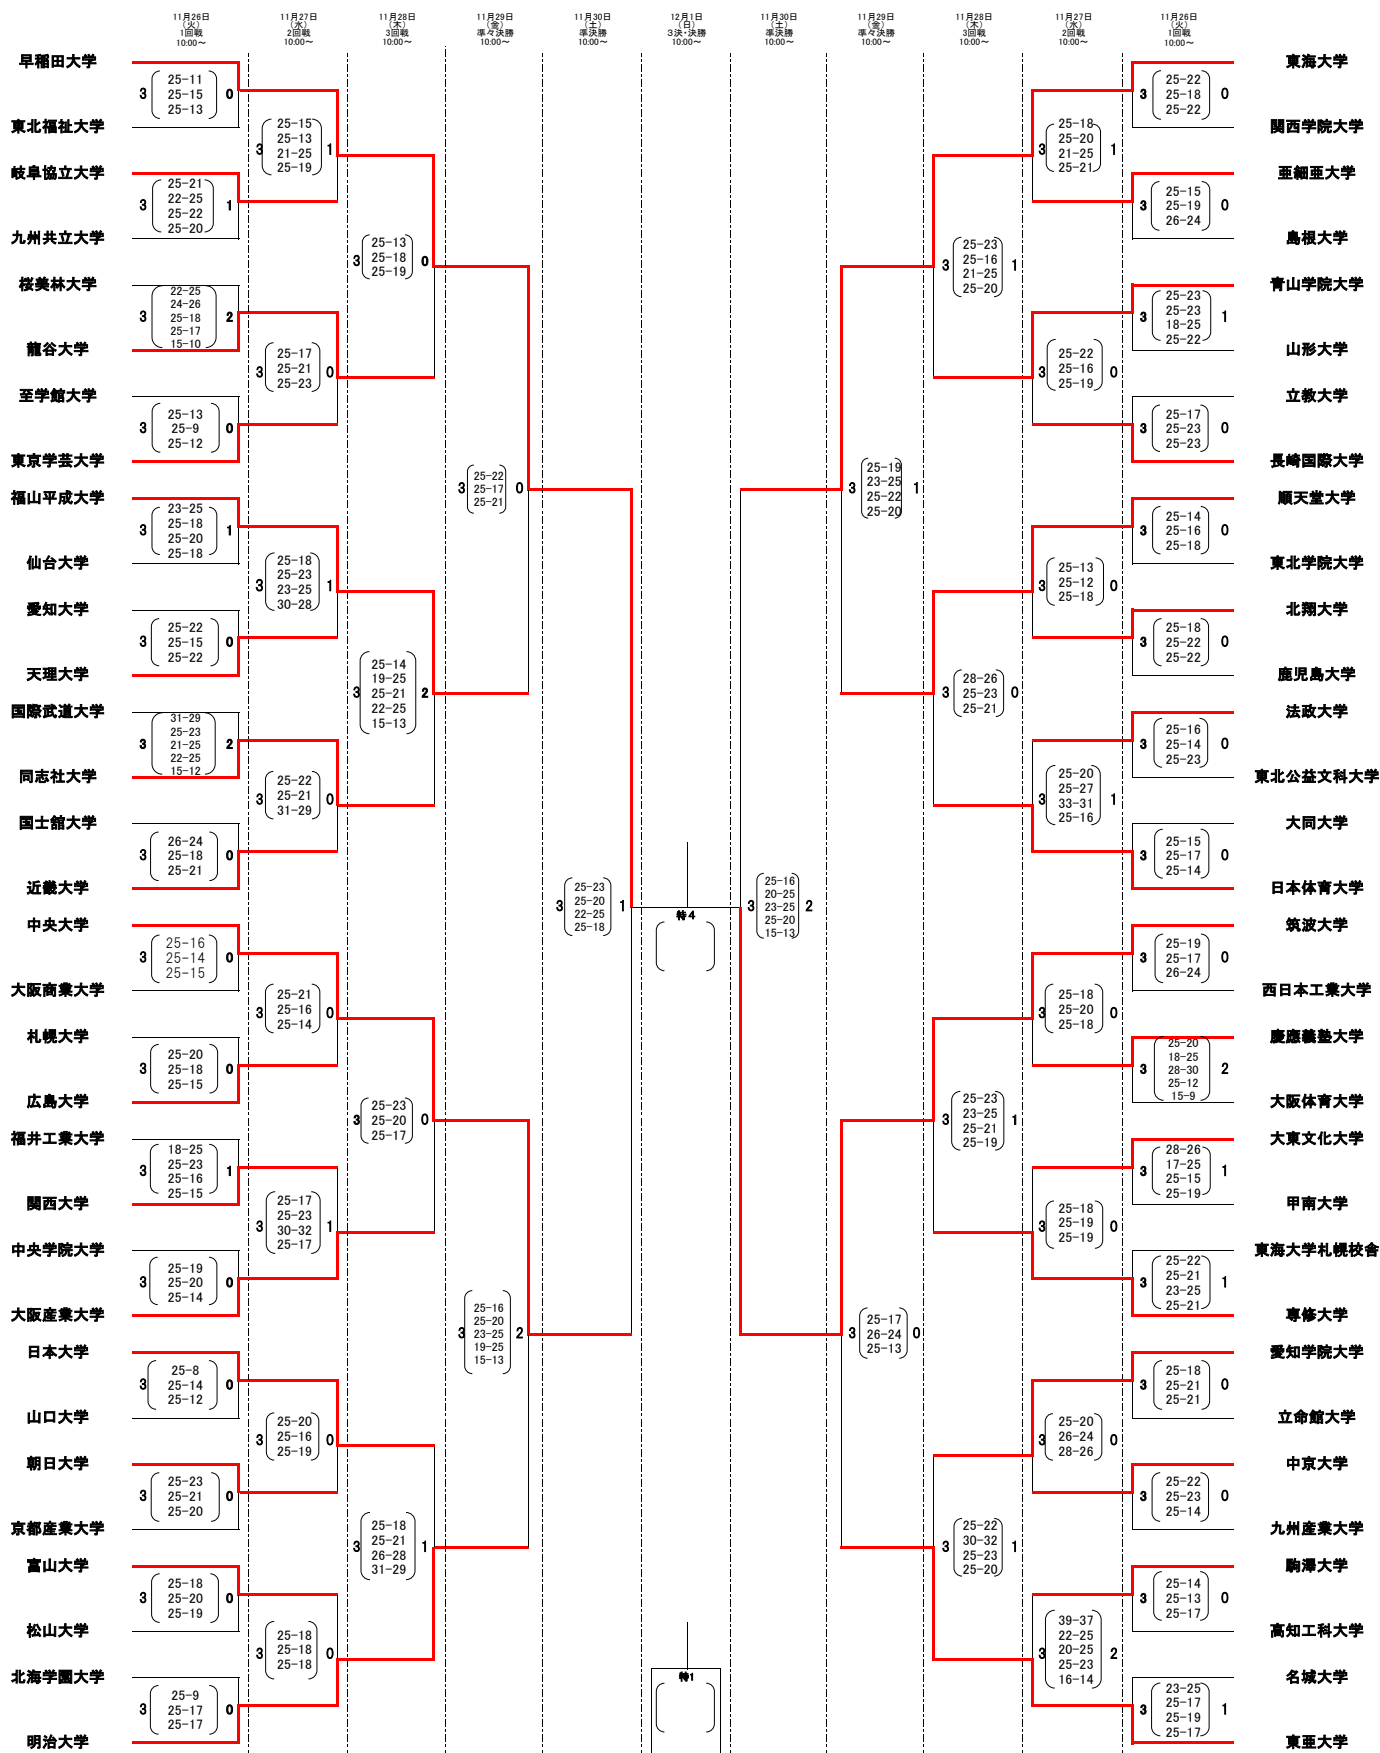

第72回 秩父宮賜杯全日本バレーボール大学男子選手権大会
 ミキブルースーパーカレッジバレー2019
 トーナメント戦

A,B,C,特:大田区総合体育館メイン D,E,F:墨田区総合体育館メイン G:墨田区総合体育館サブ J,K:港区スポーツセンターメイン L:港区スポーツセンターサブ