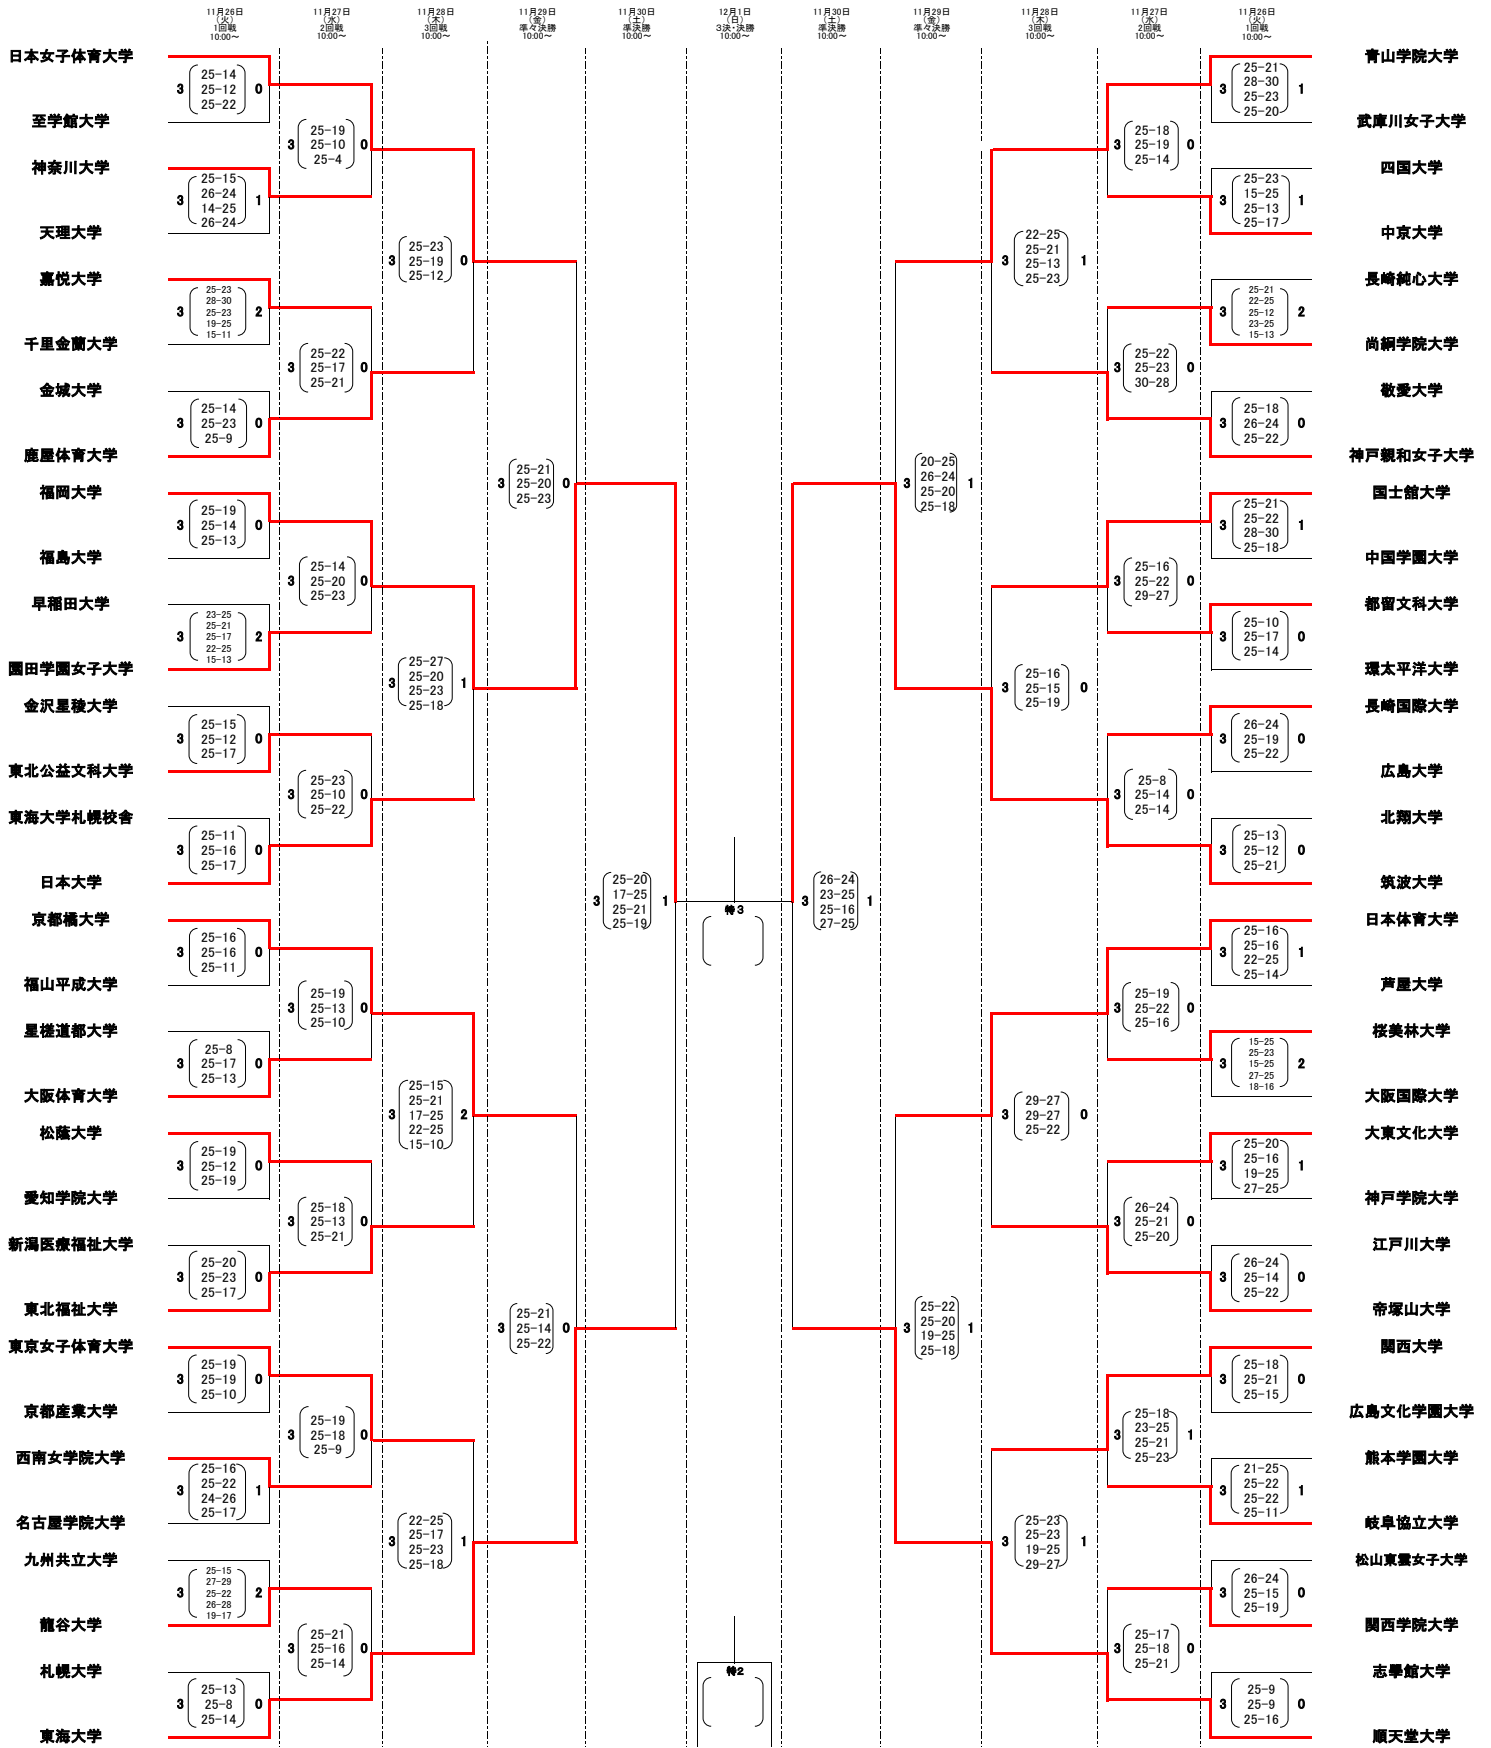

第66回 秩父宮妃賜杯全日本バレーボール大学女子選手権大会  
 ミキブルーンスーパーカレッジバレー2019  
 トーナメント戦

A,B,C:特:大田区総合体育館メイン H,I,:中央区総合スポーツセンター M,N,O:葛飾区水元総合スポーツセンター