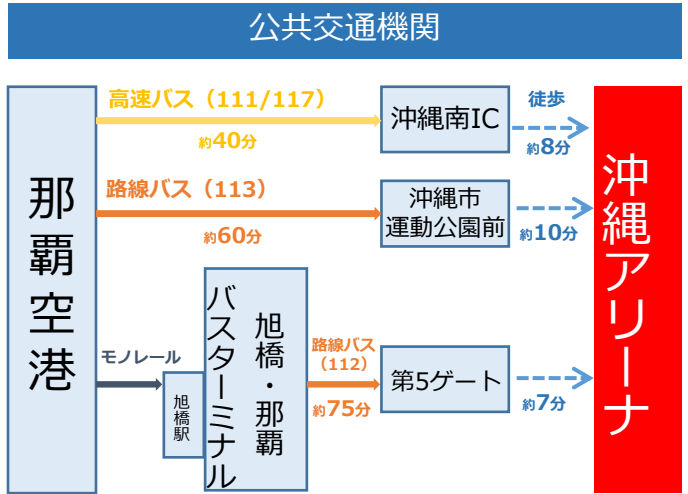

アクセス 試合会場【沖縄アリーナ】

【沖縄アリーナ】

所在地：〒904-0034 沖縄県沖縄市山内1丁目16-1

※沖縄アリーナには、
一般のお客様向けの駐車場のご用意がありません。
無料シャトルバス、または公共交通機関をご利用ください。

無料シャトルバス

<運行スケジュール>

往路：試合開始**2時間30分前**から**試合開始前**まで

復路：試合終了から1時間後ぐらいまで

※7分から12分間隔で運行予定

【行きのバス】

- ①ゴザミュージックタウン→沖縄アリーナ
- ②イオンモール沖縄ライカム→沖縄アリーナ

【帰りのバス】

- ①沖縄アリーナ→イオンモール沖縄ライカム
- ②沖縄アリーナ→ゴザミュージックタウン

ゴザミュージックタウン

イオンモール沖縄ライカム(アライバルゲート)