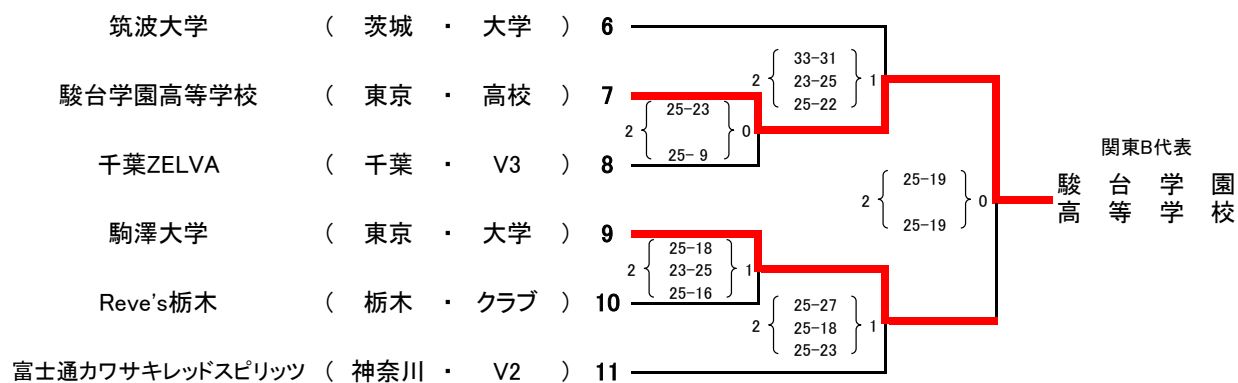

関東ブロックラウンド(男子)

日 程: 10月22日(日)

競技開始: 10:00~

会 場: 武蔵野の森総合スポーツプラザ(東京都調布市)

チーム名 所属 カテゴリー

A グループ

B グループ

C グループ