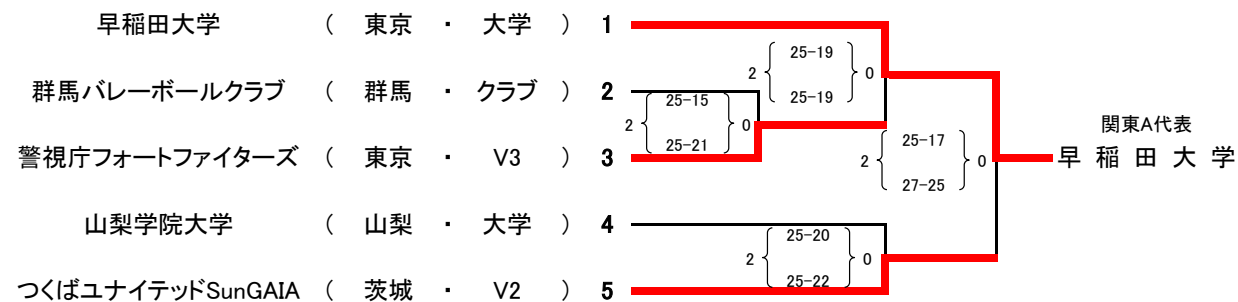

関東ブロックラウンド(男子)

日 程: 10月22日(日)

競技開始: 10:00~

会 場: 武蔵野の森総合スポーツプラザ(東京都調布市)

チーム名 所属 カテゴリー

A グループ

B グループ

C グループ