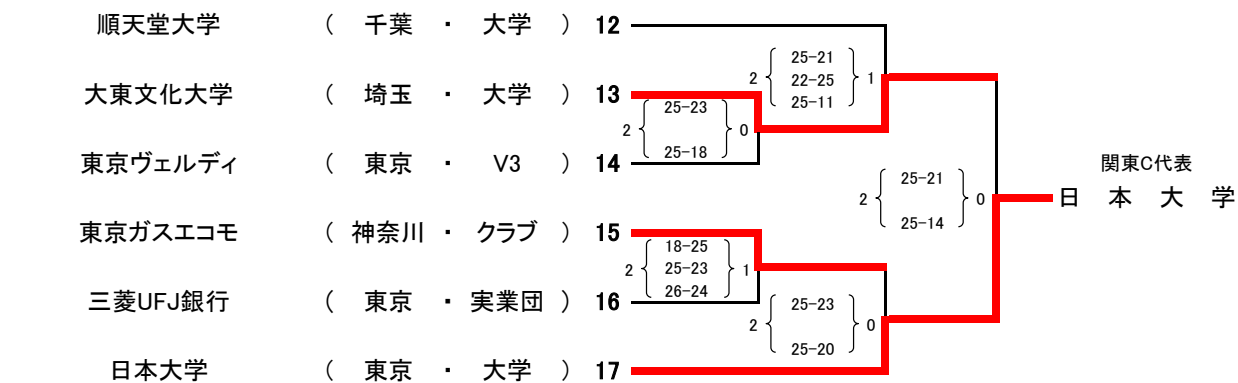

関東ブロックラウンド(男子)

日 程: 10月22日(日)

競技開始: 10:00~

会 場: 武蔵野の森総合スポーツプラザ(東京都調布市)

チーム名 所属 カテゴリー

A グループ

B グループ

C グループ