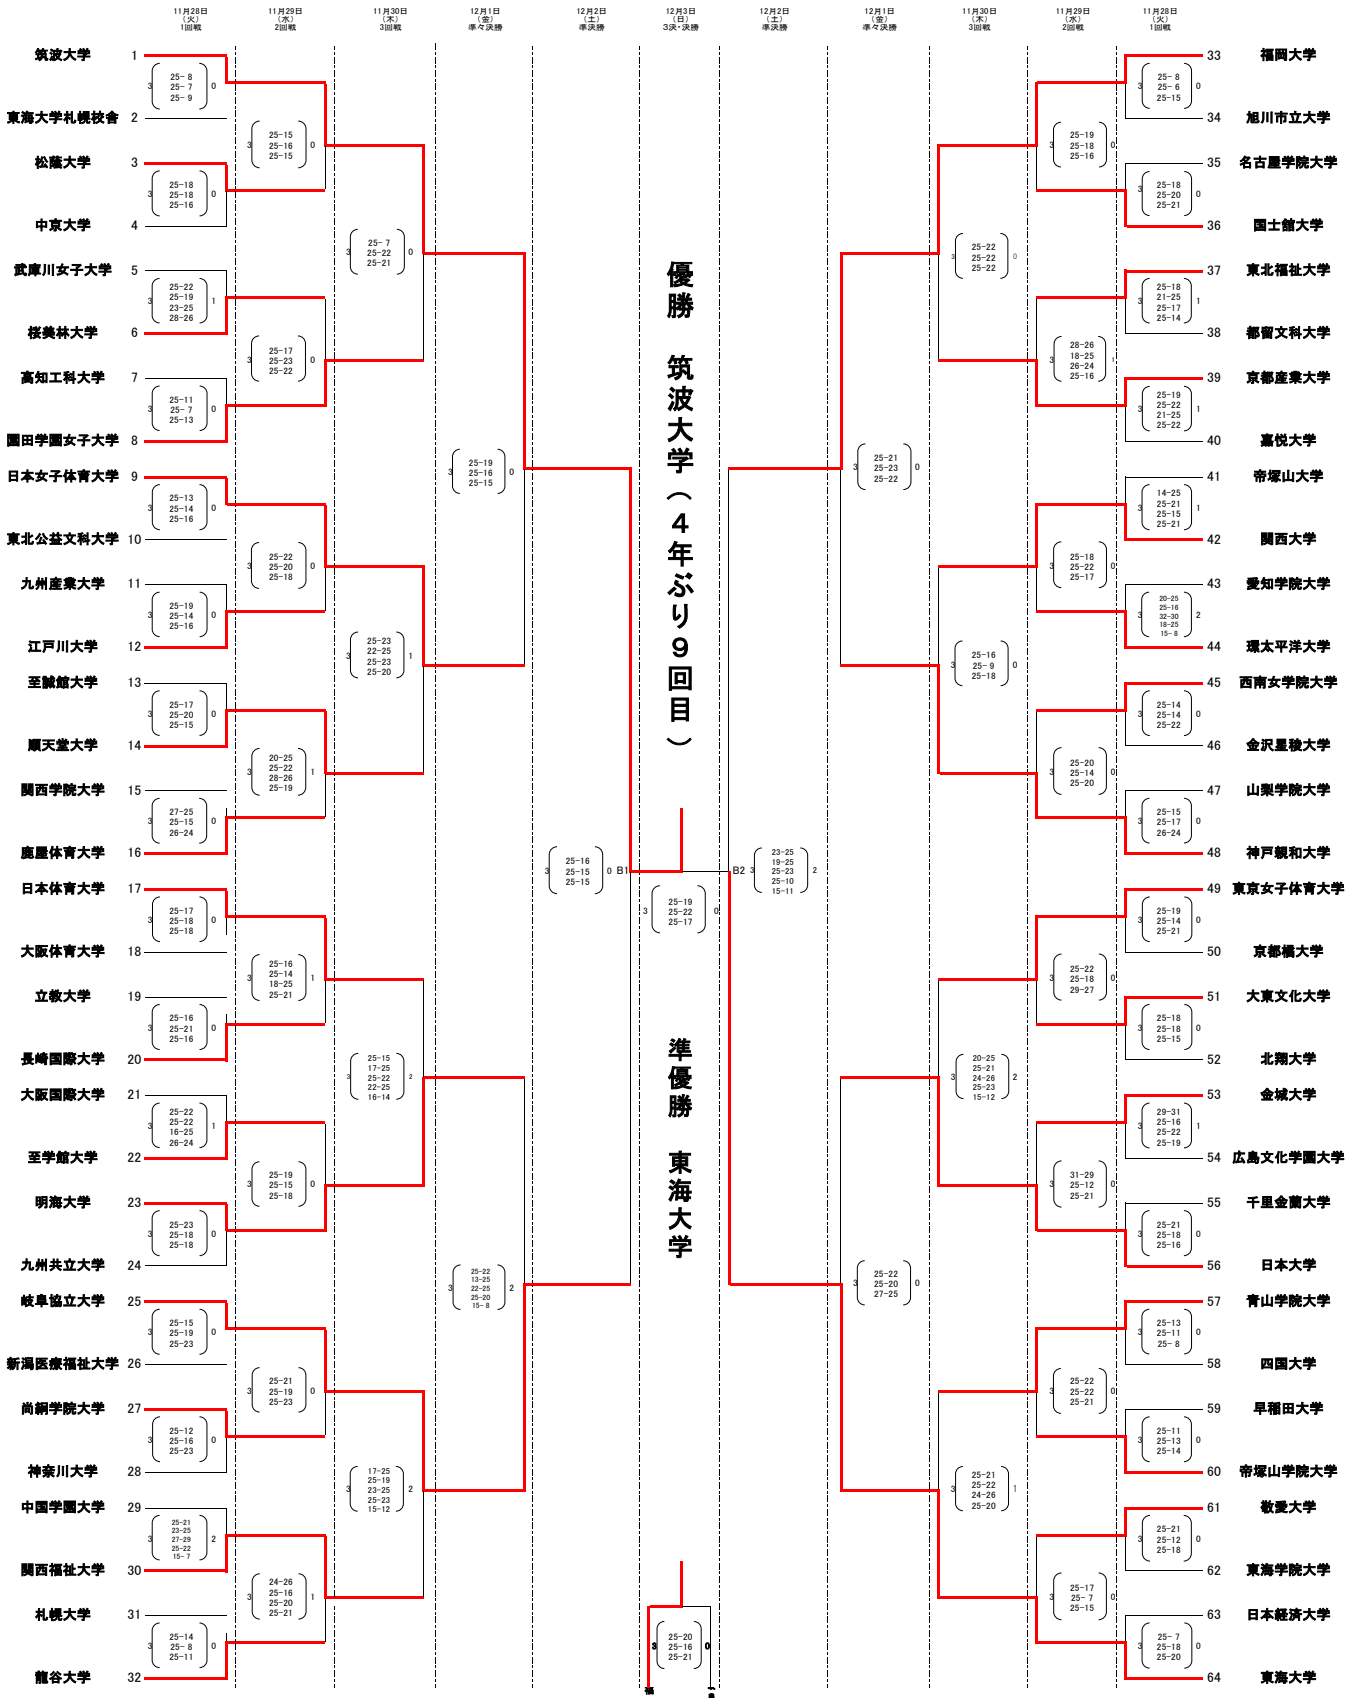

# 第70回 秩父宮妃賜杯全日本バレーボール大学女子選手権大会 ミキブルーンスーパーカレッジバレー2023

トーナメント戦

11月29日(火)大田区総合体育館・町田市立総合体育館～観客入場 9:00 第1試合開始 9:30 第2試合開始 12:00 第3試合開始 14:30 第4試合開始 17:00  
立川市泉市民体育館～観客入場 10:00 第1試合開始 10:30 第2試合開始 13:00 第3試合開始 15:30 第4試合開始 18:00

11月29日(水)～12月1日(金) 観客入場 10:30 第1試合開始 11:00 第2試合開始 14:00

12月2日(土) チームチケット(第1試合)・一般チケット入場 10:30 第1試合開始 11:00 チームチケット(第2試合)入場 13:30 第2試合開始 14:00

12月3日(日) チームチケット(第1試合)・一般チケット入場 9:00 第1試合開始 9:30  
※2試合目以降の試合開始時間は設定しない。チームチケットは試合開始30分前から入場可能

B: 大田区総合体育館 C: 立川市泉市民体育館 E: 立川市泉市民体育館(サブアリーナ) K,L,M,N(サブアリーナ): 町田市立総合体育館