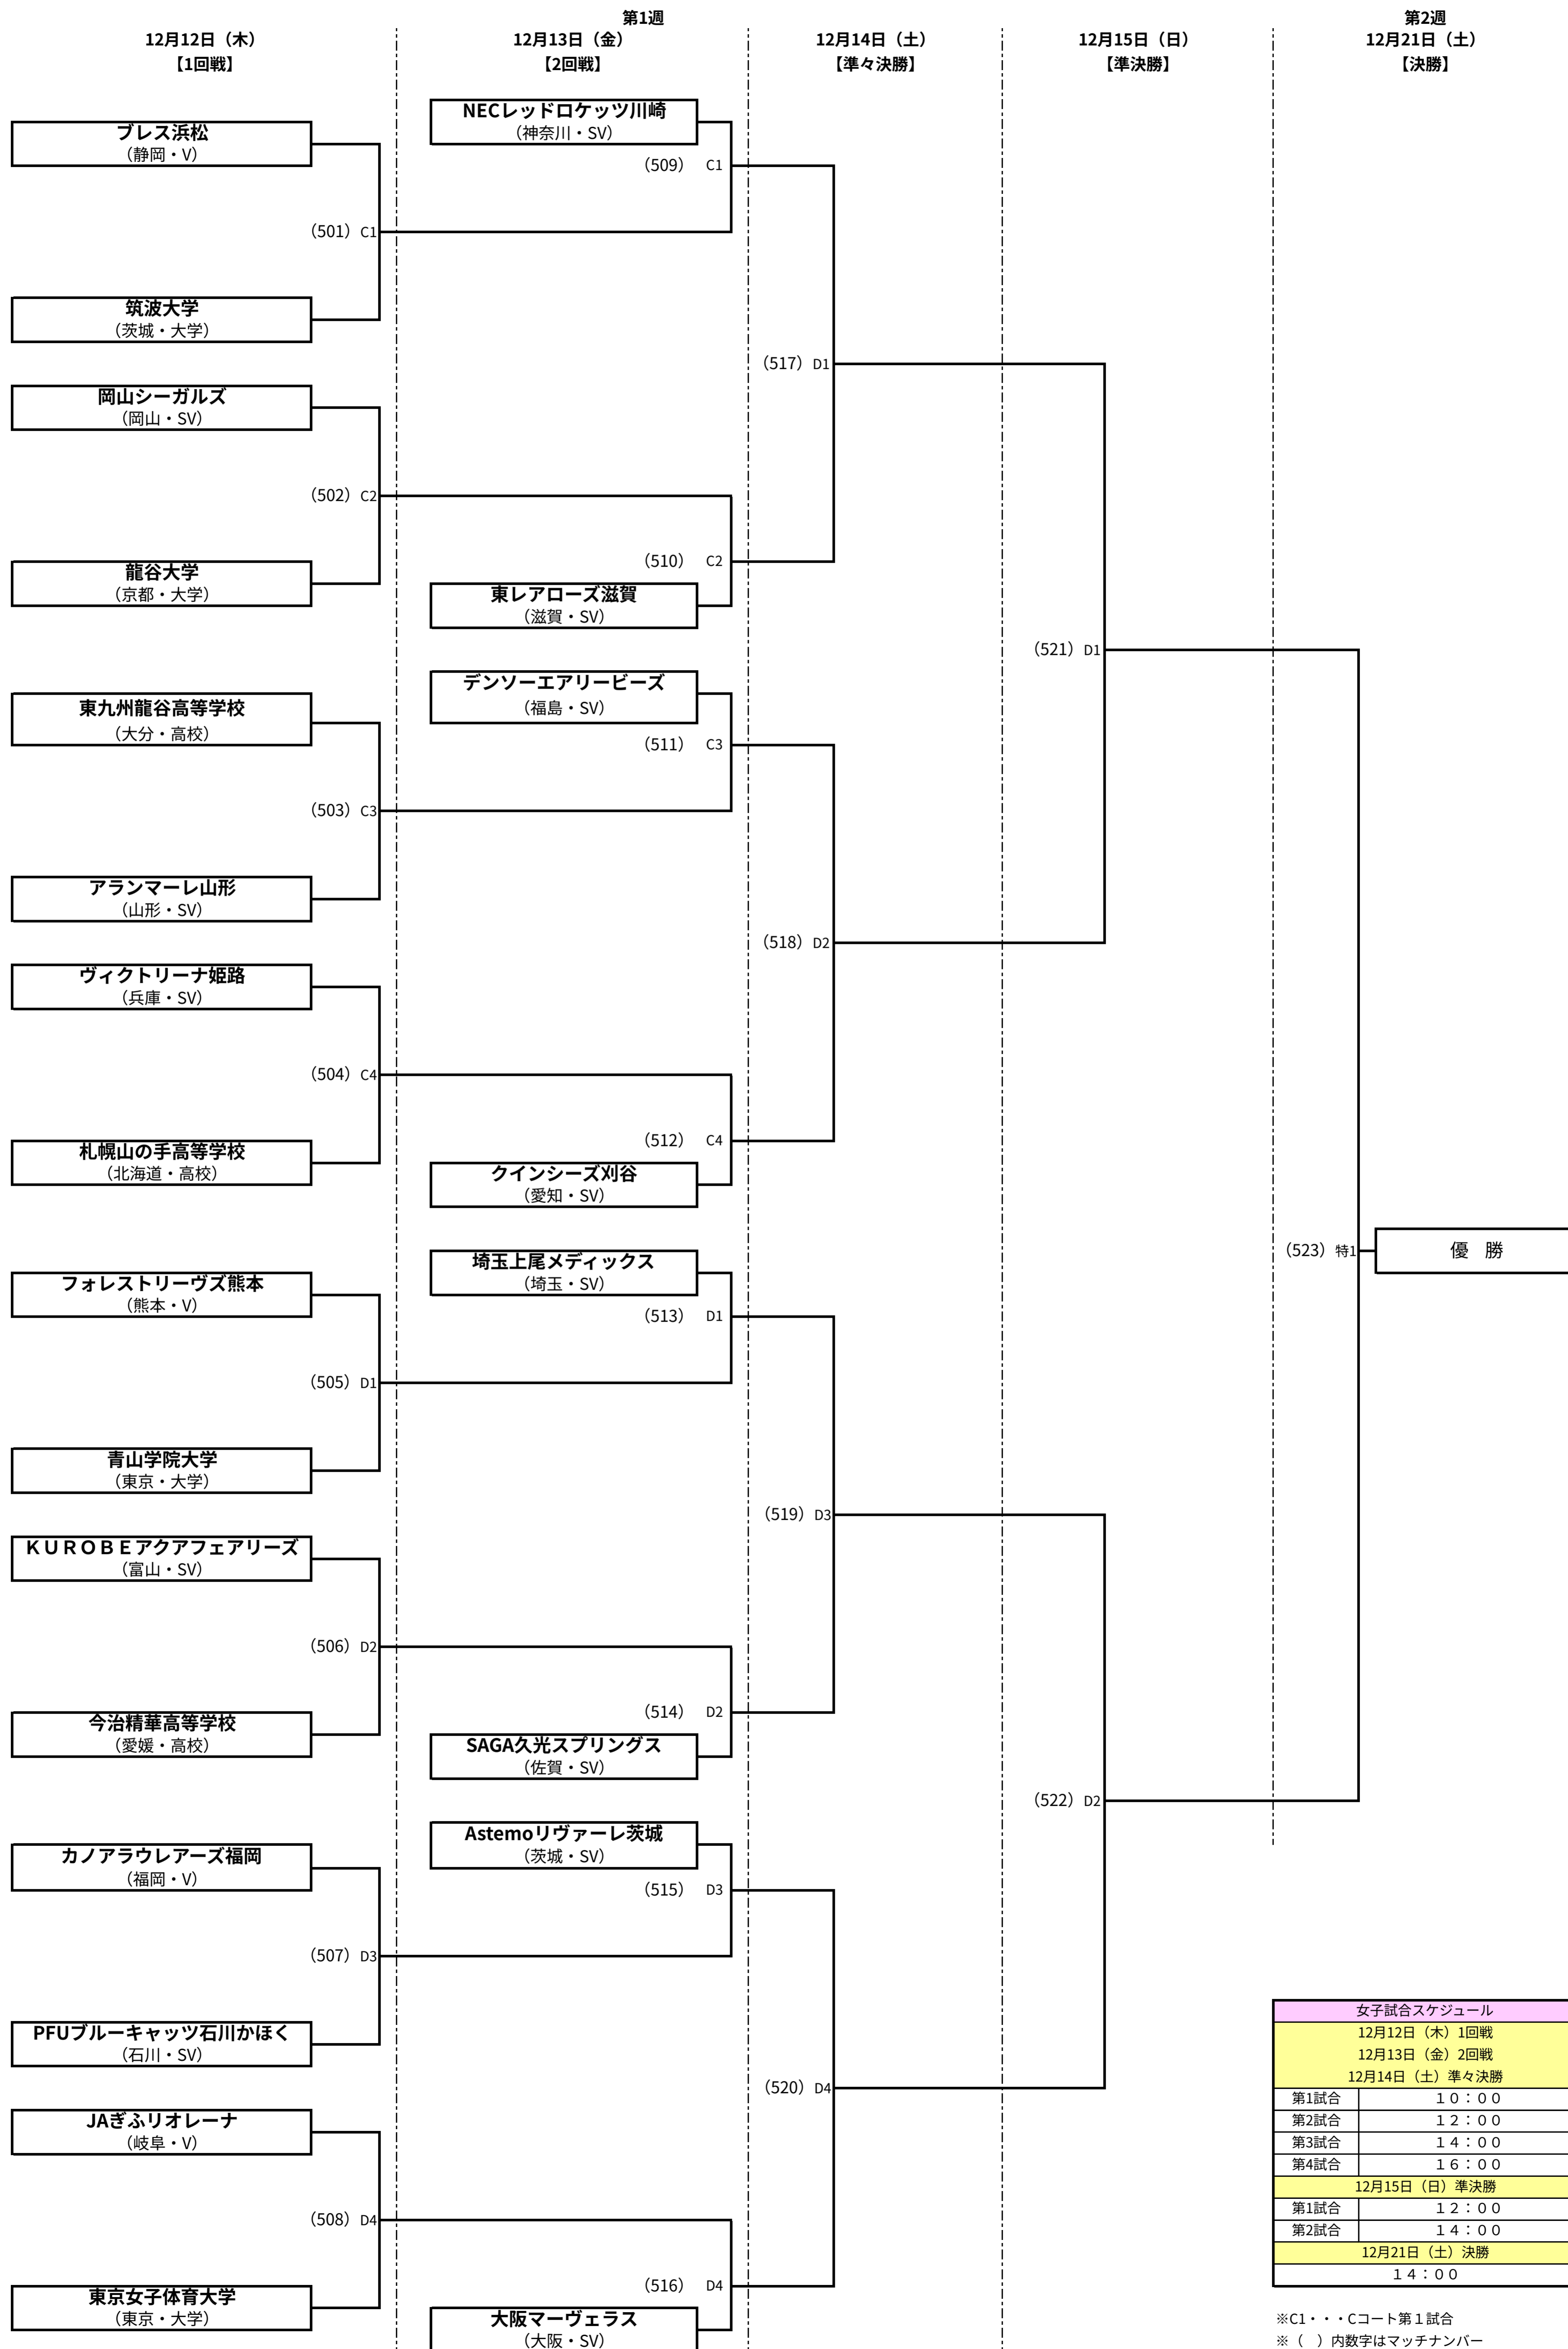

令和6年度天皇杯・皇后杯 全日本バレーボール選手権大会
ファイナルラウンド組み合わせ (女子)

第1週会場：Asueアリーナ大阪 (Cコート・Dコート)

第2週会場：Asueアリーナ大阪 (特設コート)

女子試合スケジュール	
12月12日 (木) 1回戦	
12月13日 (金) 2回戦	
12月14日 (土) 準々決勝	
第1試合	10:00
第2試合	12:00
第3試合	14:00
第4試合	16:00
12月15日 (日) 準決勝	
第1試合	12:00
第2試合	14:00
12月21日 (土) 決勝	
14:00	

※C1・・・Cコート第1試合
※ () 内数字はマッチナンバー