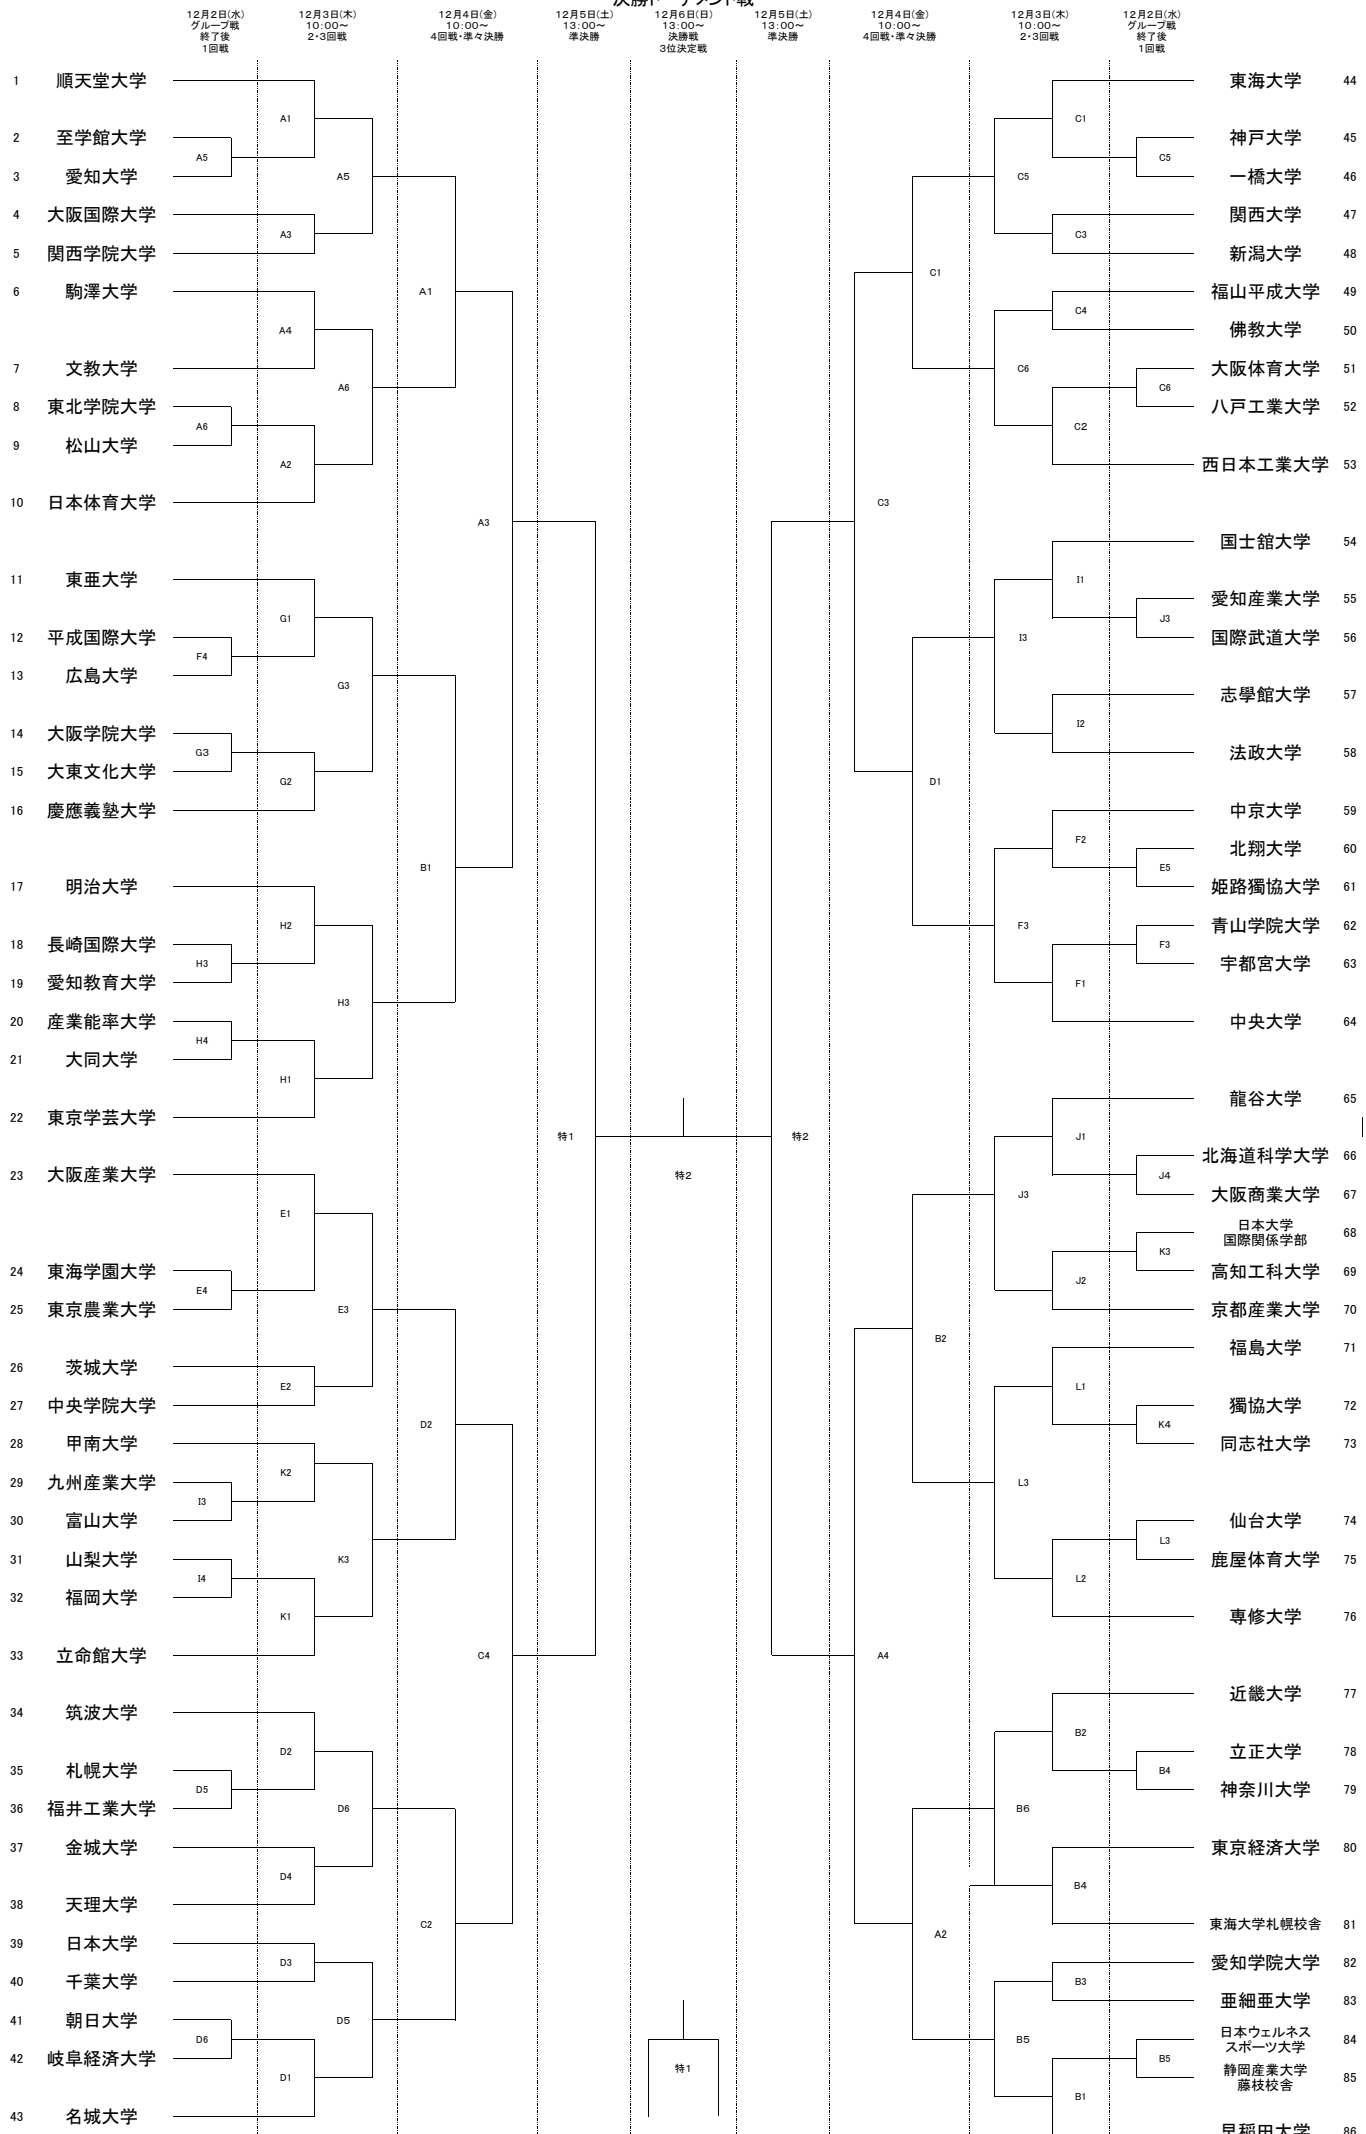

第68回秩父宮賜杯全日本バレーボール大学男子選手権大会  
 ミキブルーンスーパーカレッジバレー2015  
 決勝トーナメント戦

使用体育館:大田区総合体育館メイン...A、B 駒沢体育館...C、D 豊田区総合体育館メイン...E、F、G エスフォルタアリーナ八王子メイン...H、I、J エスフォルタアリーナ八王子サブ...K、L、M 大田区総合体育館特設...特