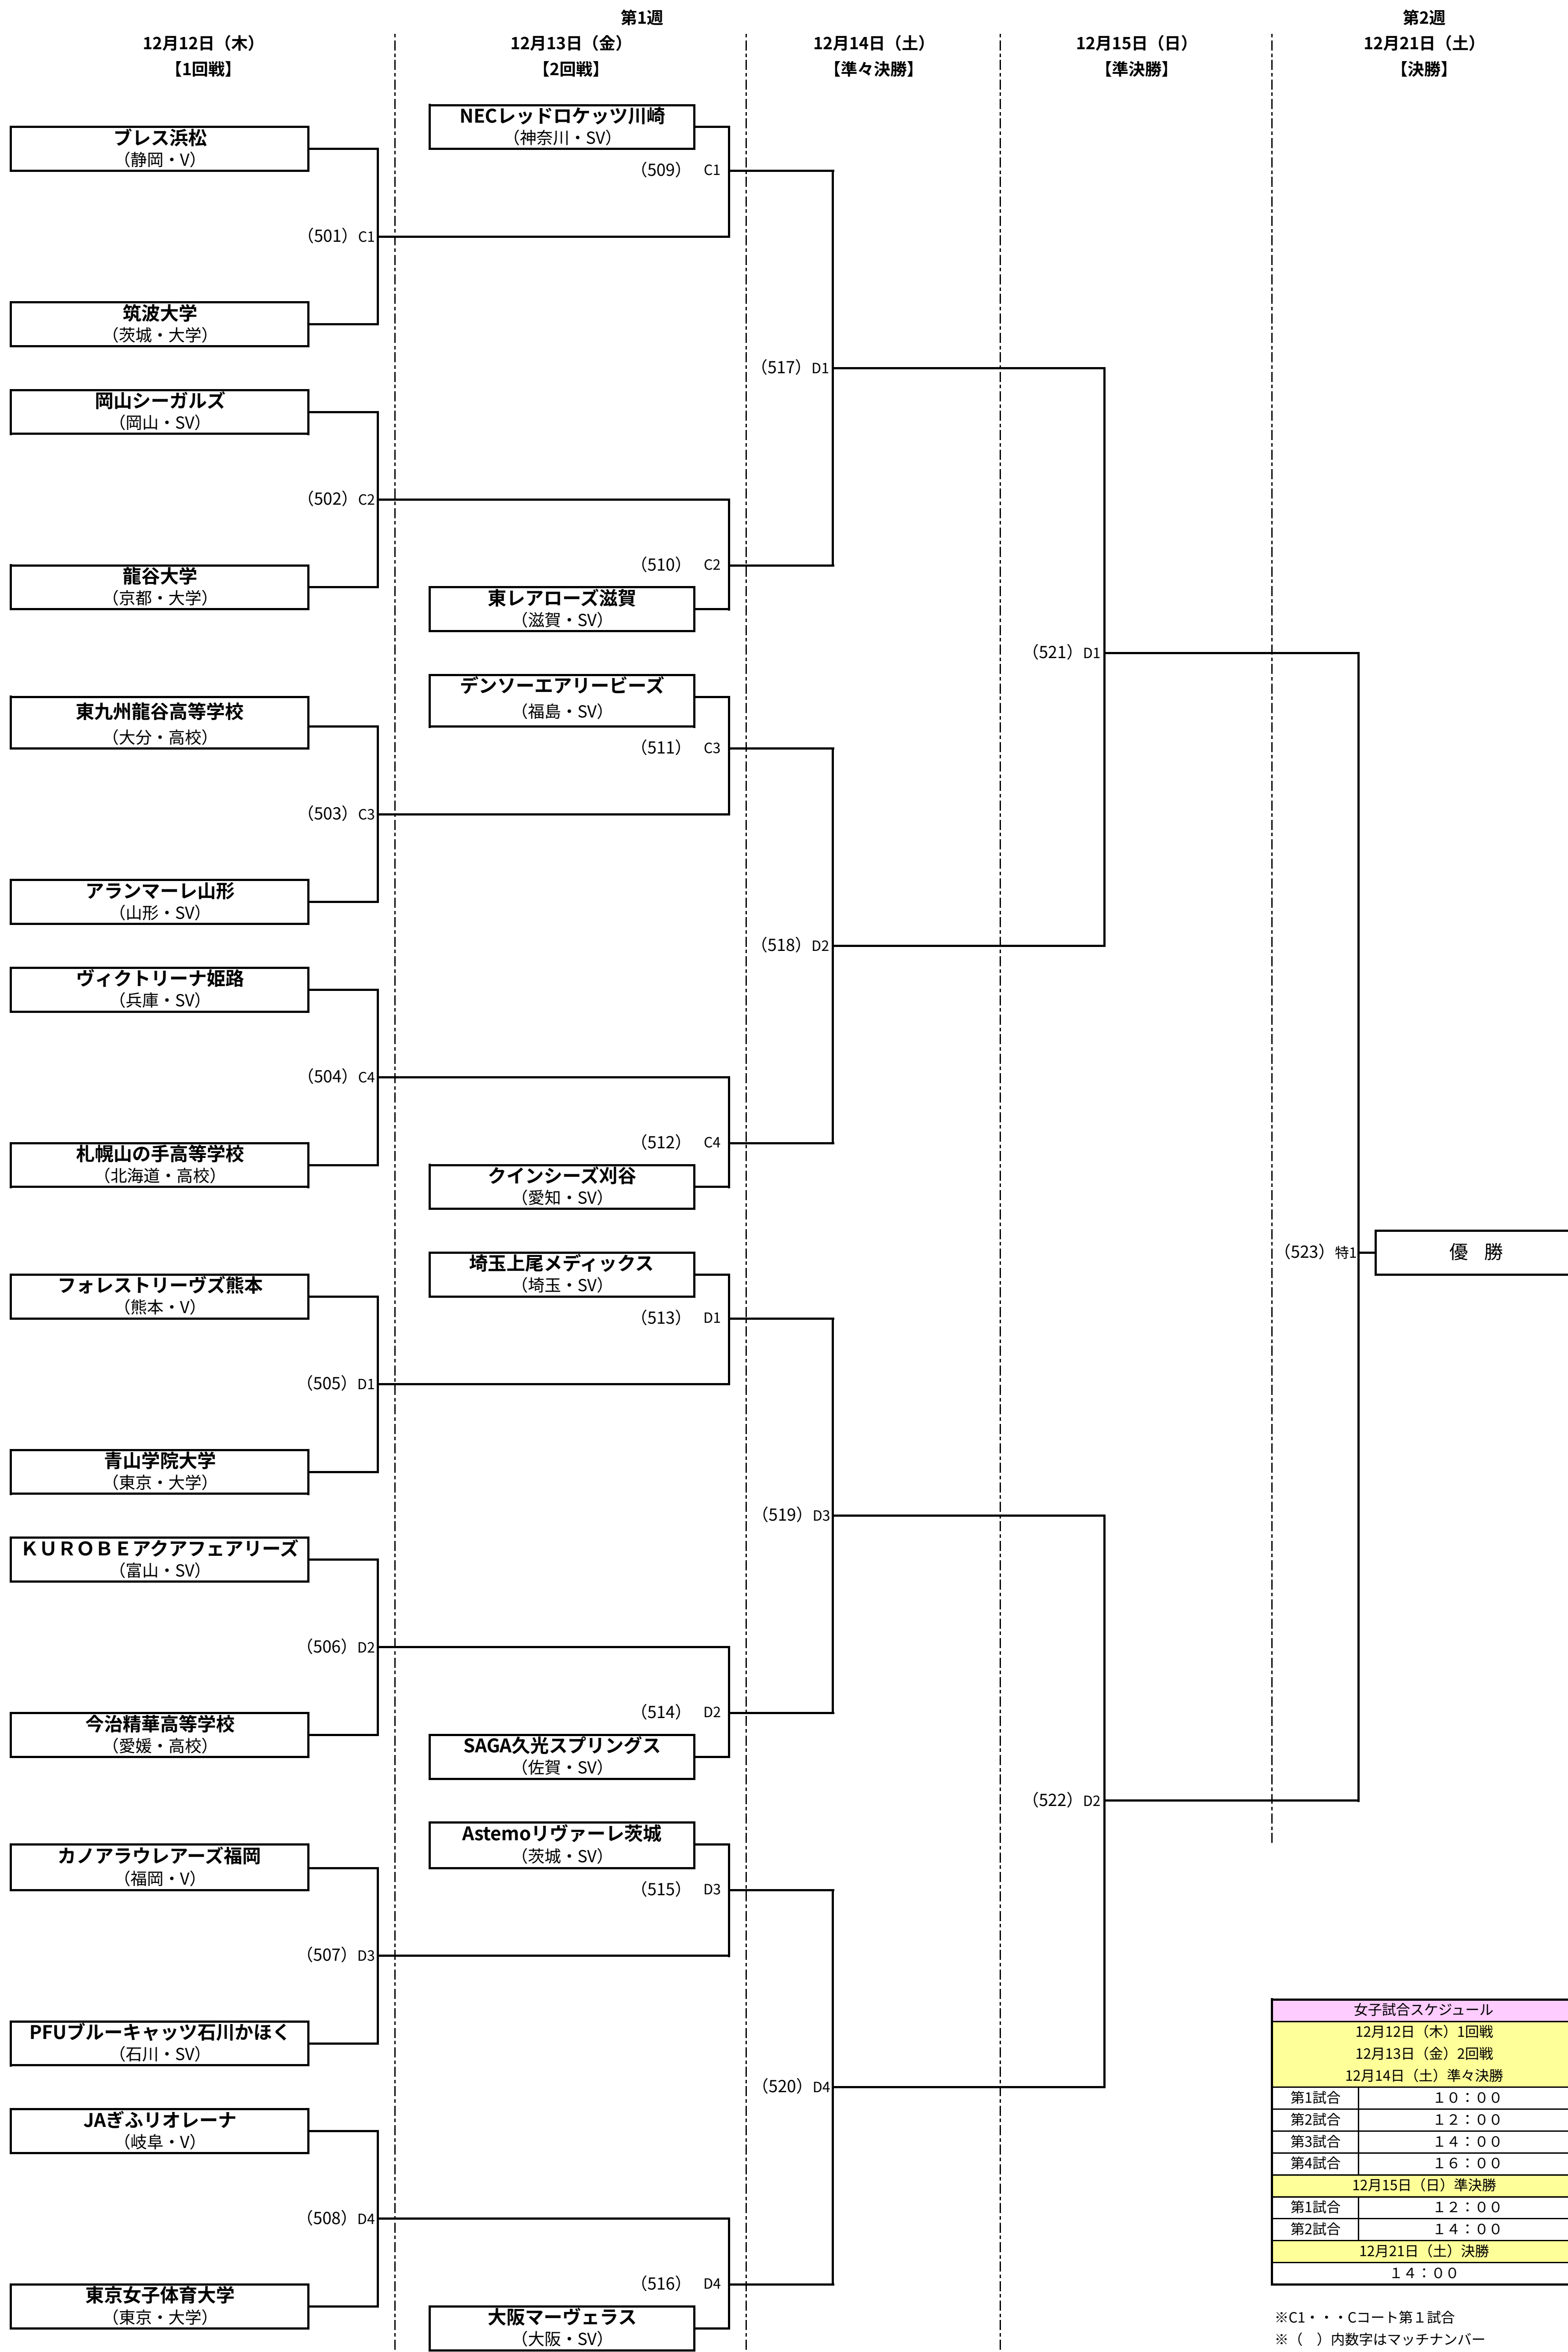

令和6年度天皇杯・皇后杯 全日本バレーボール選手権大会
ファイナルラウンド組み合わせ (女子)

第1週会場：Asueアリーナ大阪 (Cコート・Dコート)
第2週会場：Asueアリーナ大阪 (特設コート)

女子試合スケジュール	
12月12日 (木) 1回戦	
12月13日 (金) 2回戦	
12月14日 (土) 準々決勝	
第1試合	10:00
第2試合	12:00
第3試合	14:00
第4試合	16:00
12月15日 (日) 準決勝	
第1試合	12:00
第2試合	14:00
12月21日 (土) 決勝	
	14:00

※C1・・・Cコート第1試合
※()内数字はマッチナンバー